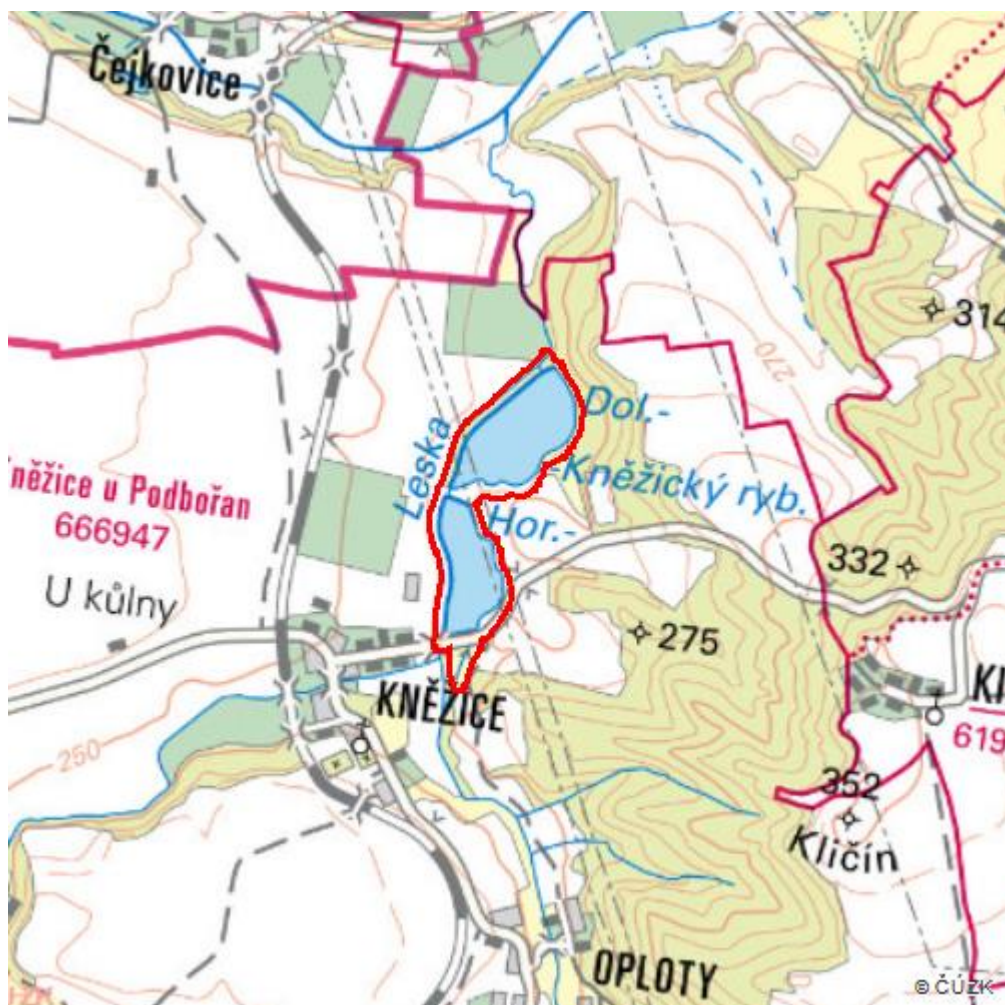

Kněžické rybníky

L.LN.02

Lokalizace:	50.293358N 13.434076E
Rozloha:	24,915 ha
Kategorie:	Lokální význam
Typ mokřadu:	14
Stupeň ochrany:	EVL
Nadmořská výška:	238 - 250 m

ZOBRAZIT LOKALITU NA MAPĚ

Přírodní biotopy

Kód biotopu	Název biotopu	Kód typu přírodního stanoviště	Název typu přírodního stanoviště	Rozloha	Relativní rozloha (%)	Kvalita biotopu (1-4)
K3	Vysoké mezofilní a xerofilní křoviny	--	--	0,355 ha	1,42	2,97
L2.2	Údolní jasanovo-olšové luhy	91E0	Smíšené jasanovo-olšové lužní lesy temperátní a boreální Evropy (Alno-Padion, Alnion incanae, Salicion albae)	0,836 ha	3,36	4
M1.1	Rákosiny eutrofních stojatých vod	--	--	9,623 ha	38,62	2,47
T3.3D	Úzkolisté suché trávníky, porosty bez význačného výskytu vstavačovitých	6210	Polopřirozené suché trávníky a facie křovin na vápnatých podložích (Festuco-Brometalia) (* význačná naleziště vstavačovitých)	0,043 ha	0,17	4