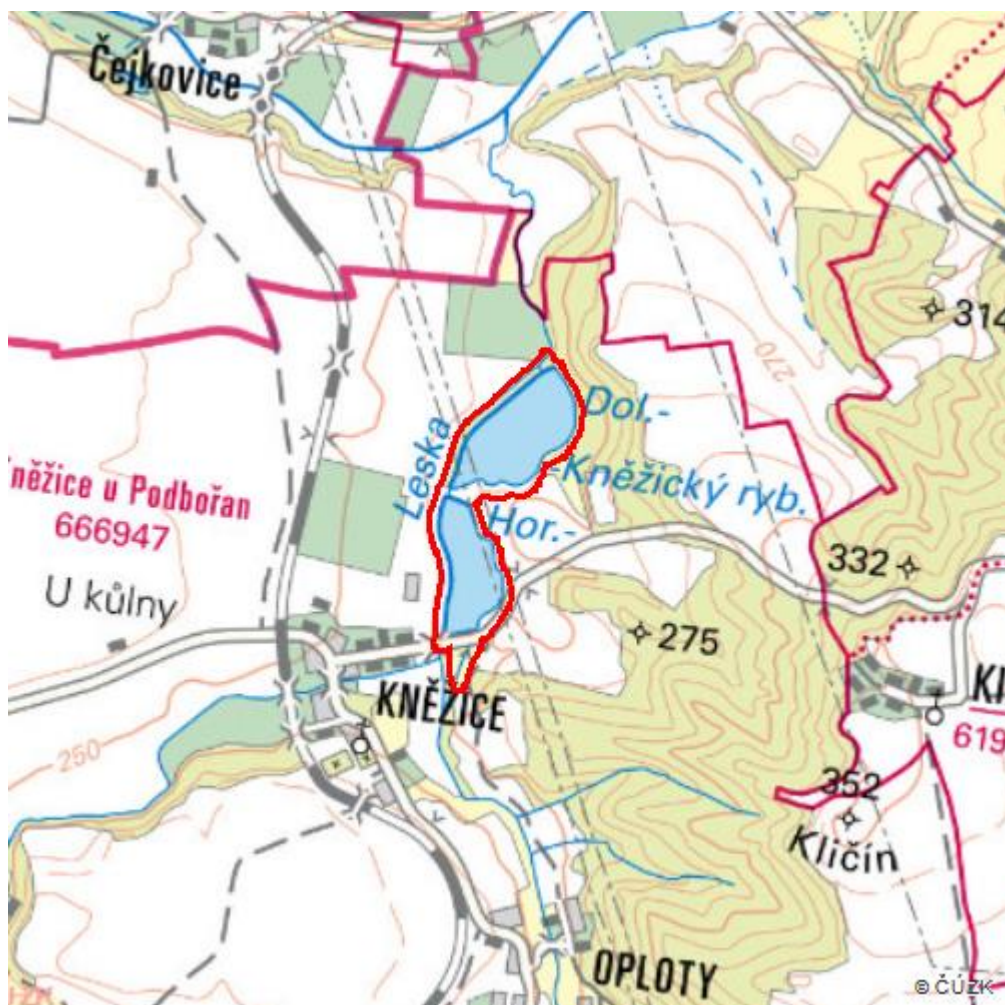

Kněžické rybníky

L.LN.02

Lokalizace:	50.293358N 13.434076E
Rozloha:	24,915 ha
Kategorie:	Lokální význam
Typ mokřadu:	14
Stupeň ochrany:	EVL
Nadmořská výška:	238 - 250 m

ZOBRAZIT LOKALITU NA MAPĚ

Přírodní biotopy

Kód biotopu	Název biotopu	Kód typu přírodního stanoviště	Název typu přírodního stanoviště	Rozloha	Relativní rozloha (%)	Kvalita biotopu (1-4)
K3	Vysoké mezofilní a xerofilní křoviny	--	--	0,355 ha	1,42	2,97
L2.2	Údolní jasanovo-olšové luhy	91E0	Směšené jasanovo-olšové lužní lesy temperátní a boreální Evropy (Alno-Padion, Alnion incanae, Salicion albae)	0,836 ha	3,36	4
M1.1	Rákosiny eutrofních stojatých vod	--	--	9,623 ha	38,62	2,47
T3.3D	Úzkolisté suché trávníky, porosty bez význačného výskytu vstavačovitých	6210	Polopřirozené suché trávníky a facie křovin na vápnatých podložích (Festuco-Brometalia) (* význačná naleziště vstavačovitých)	0,043 ha	0,17	4