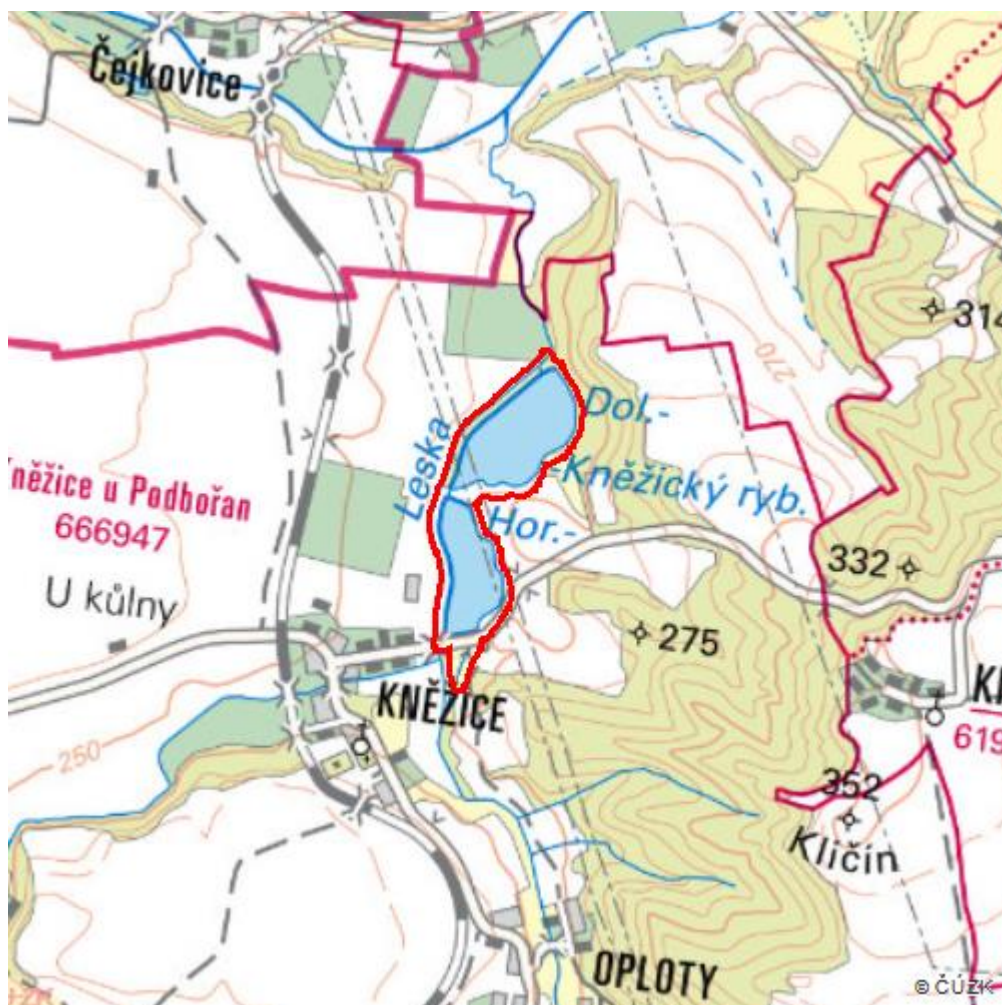

Kněžické rybníky

L.LN.02

Lokalizace:	50.293358N 13.434076E
Rozloha:	24,915 ha
Kategorie:	Lokální význam
Typ mokřadu:	14
Stupeň ochrany:	EVL
Nadmořská výška:	238 - 250 m

ZOBRAZIT LOKALITU NA MAPĚ

Přírodní biotopy

Kód biotopu	Název biotopu	Kód typu přírodního stanoviště	Název typu přírodního stanoviště	Rozloha	Relativní rozloha (%)	Kvalita biotopu (1-4)
K3	Vysoké mezofilní a xerofilní křoviny	--	--	0,355 ha	1,42	2,97
L2.2	Údolní jasanovo-olšové luhy	91E0	Smíšené jasanovo-olšové lužní lesy temperátní a boreální Evropy (Alno-Padion, Alnion incanae, Salicion albae)	0,836 ha	3,36	4
M1.1	Rákosiny eutrofních stojatých vod	--	--	9,623 ha	38,62	2,47
T3.3D	Úzkolisté suché trávníky, porosty bez význačného výskytu vstavačovitých	6210	Polopřirozené suché trávníky a facie křovin na vápnatých podložích (Festuco-Brometalia) (* význačná naleziště vstavačovitých)	0,043 ha	0,17	4