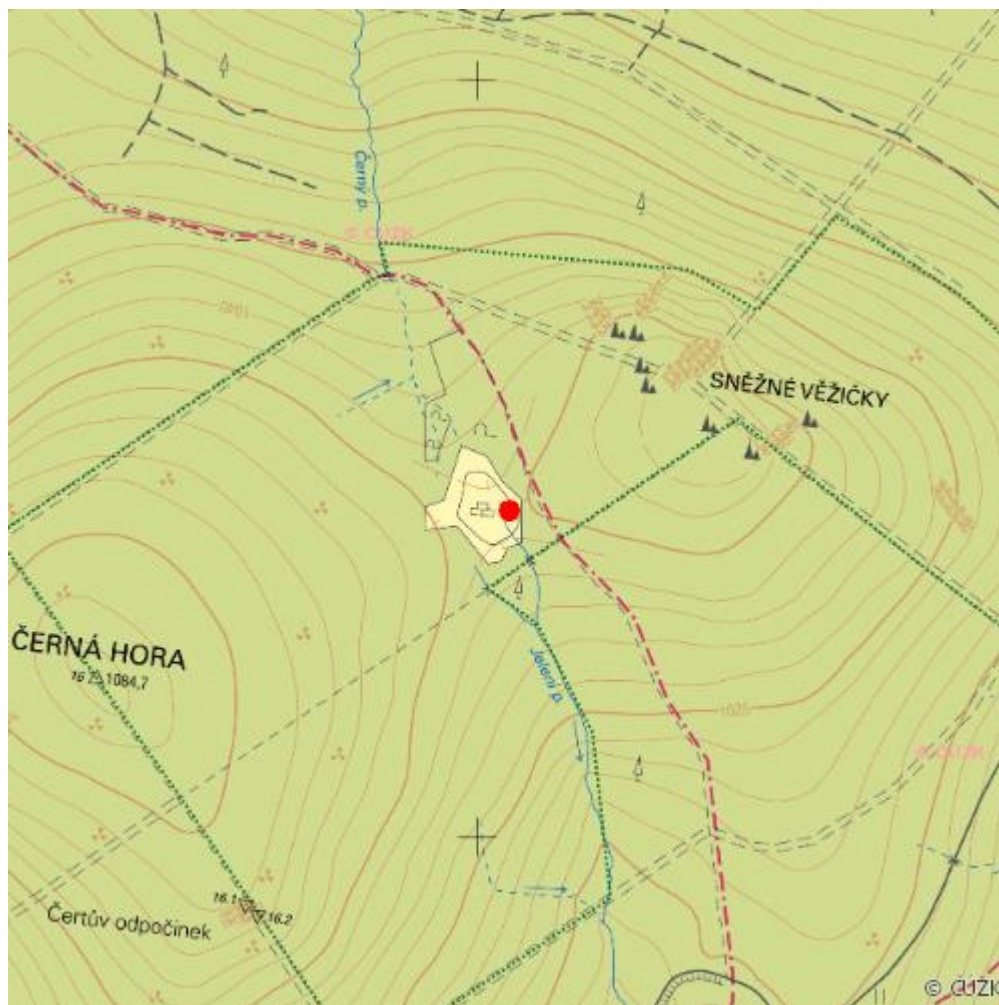

Černá hora

L.LB.11

Lokalizace:	50.829776N 15.217306E
Rozloha:	Neznámá
Kategorie:	Lokální význam
Typ mokřadu:	8
Důvod ochrany:	O , KE
Nadmořská výška:	Neznámá

Literatura

CHYTIL, J.; HAKROVÁ, P.; HUDEC, K. (eds.) et al. (1999). *Mokřady České republiky: Přehled vodních a*

mokřadních lokalit České republiky. Mikulov: Český ramsarský výbor. 327 s.