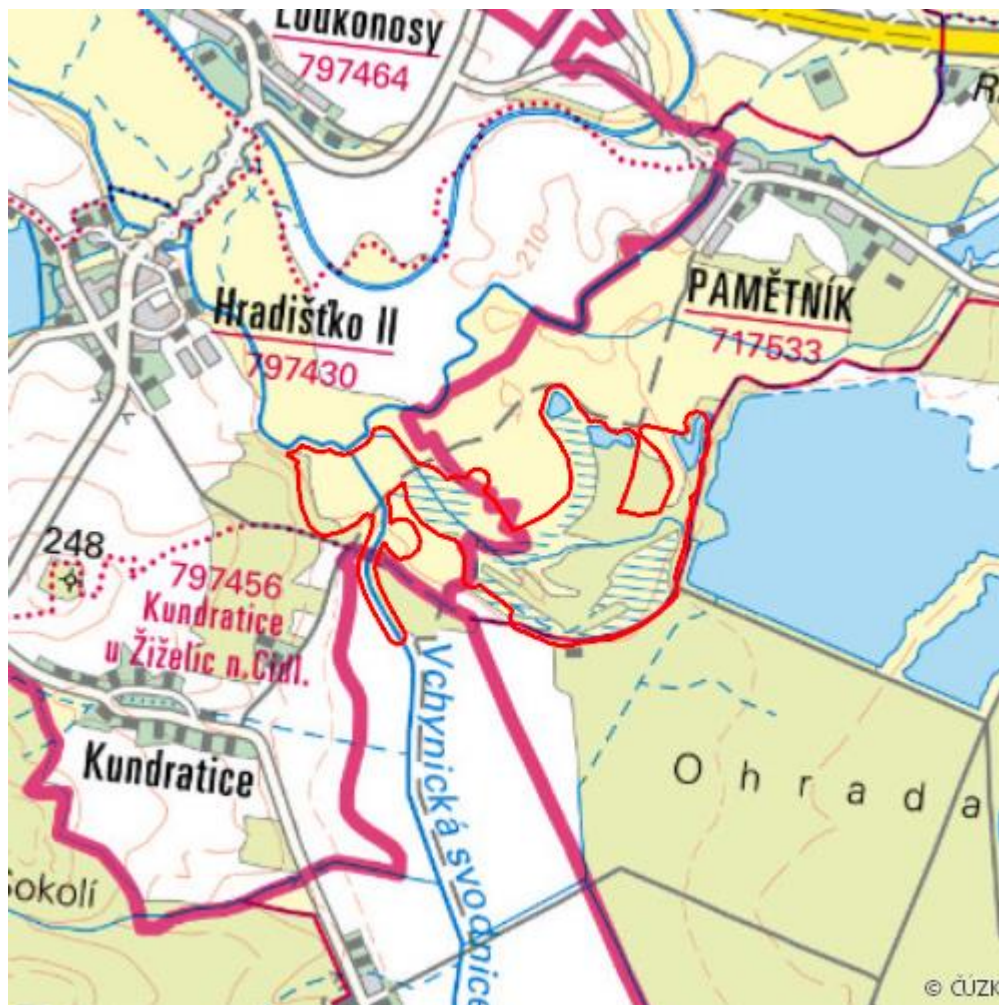

# Louky u Vchynické Svodnice

L.KO.13

<b>Lokalizace:</b>	50.112711N 15.439533E
<b>Rozloha:</b>	55,045 ha
<b>Kategorie:</b>	Lokální význam
<b>Typ mokřadu:</b>	7
<b>Stupeň ochrany:</b>	PP
<b>Důvod ochrany:</b>	B
<b>Nadmořská výška:</b>	215 - 223 m

Kód biotopu	Název biotopu	Kód typu přírodního stanoviště	Název typu přírodního stanoviště	Rozloha	Relativní rozloha (%)	Kvalita biotopu (1-4)
T5.3	Kostřavové trávnický písčín	2330	Otevřené trávnický kontinentálních dun s paličkovcem ( <i>Corynephorus</i> ) a psinečkem ( <i>Agrostis</i> )	1,371 ha	2,49	2,18
V2B	Makrofytní vegetace mělkých stojatých vod, porosty s dominantní žebatkou bahenní ( <i>Hottonia palustris</i> )	--	--	0,053 ha	0,1	2