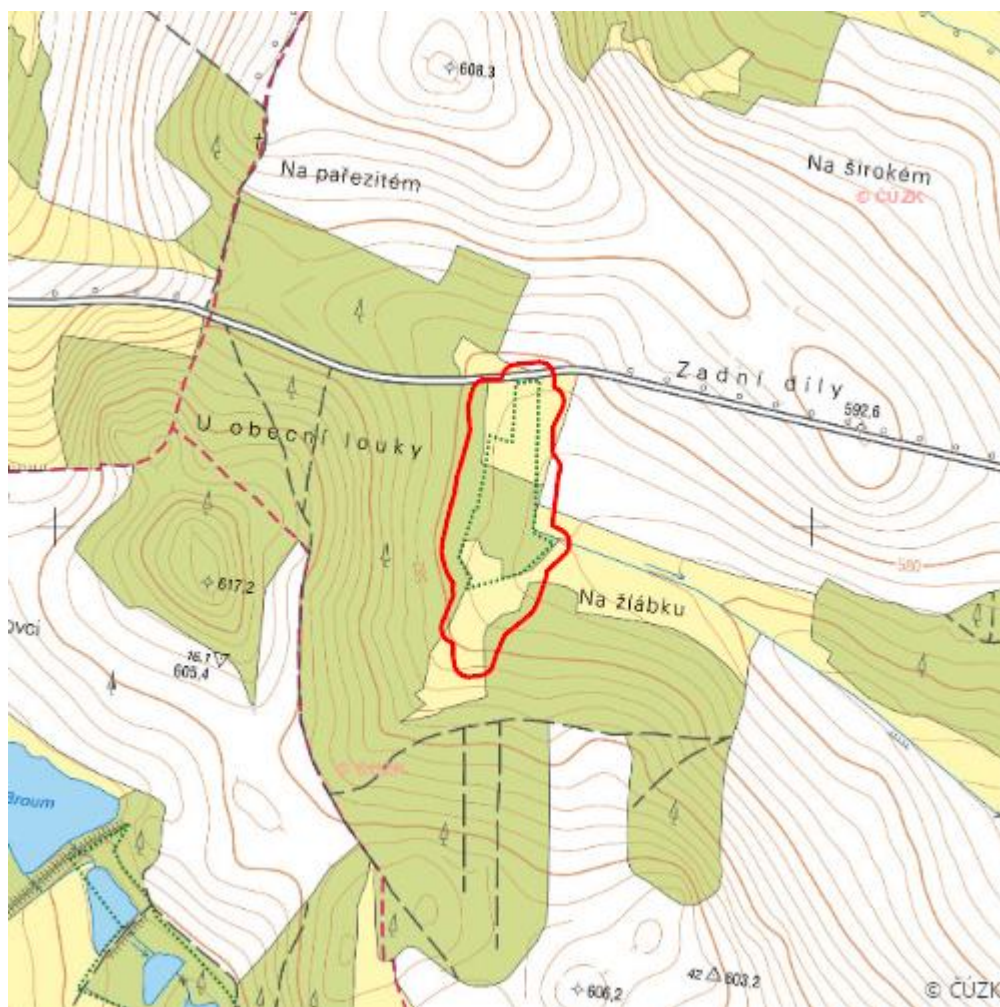

# Jezdovické rašeliště

L.JI.13

<b>Lokalizace:</b>	49.323395N 15.461648E
<b>Rozloha:</b>	4,739 ha
<b>Kategorie:</b>	Lokální význam
<b>Typ mokřadu:</b>	1, 7, 8
<b>Stupeň ochrany:</b>	PP
<b>Důvod ochrany:</b>	Z , B
<b>Nadmořská výška:</b>	586 - 595 m

## Seznam druhů z Nálezové databáze ochrany přírody

Kategorie	Latinský název druhu	Český název druhu	Kategorie ochrany (Zákon 114/92 Sb.)	Směrnice o ptácích/ stanovištích	Červený seznam	Invazivnost (i)	Rok posledního záznamu
Cévnaté rostliny	<i>Eleocharis quinqueflora</i>	bahnička chudokvětá	Silně ohrožený	--	Kriticky ohrožený (CR)	--	2019
Houby	<i>Agrocybe elatella</i>	polnička bažinná	--	--	Ohrožený (EN)	--	2015