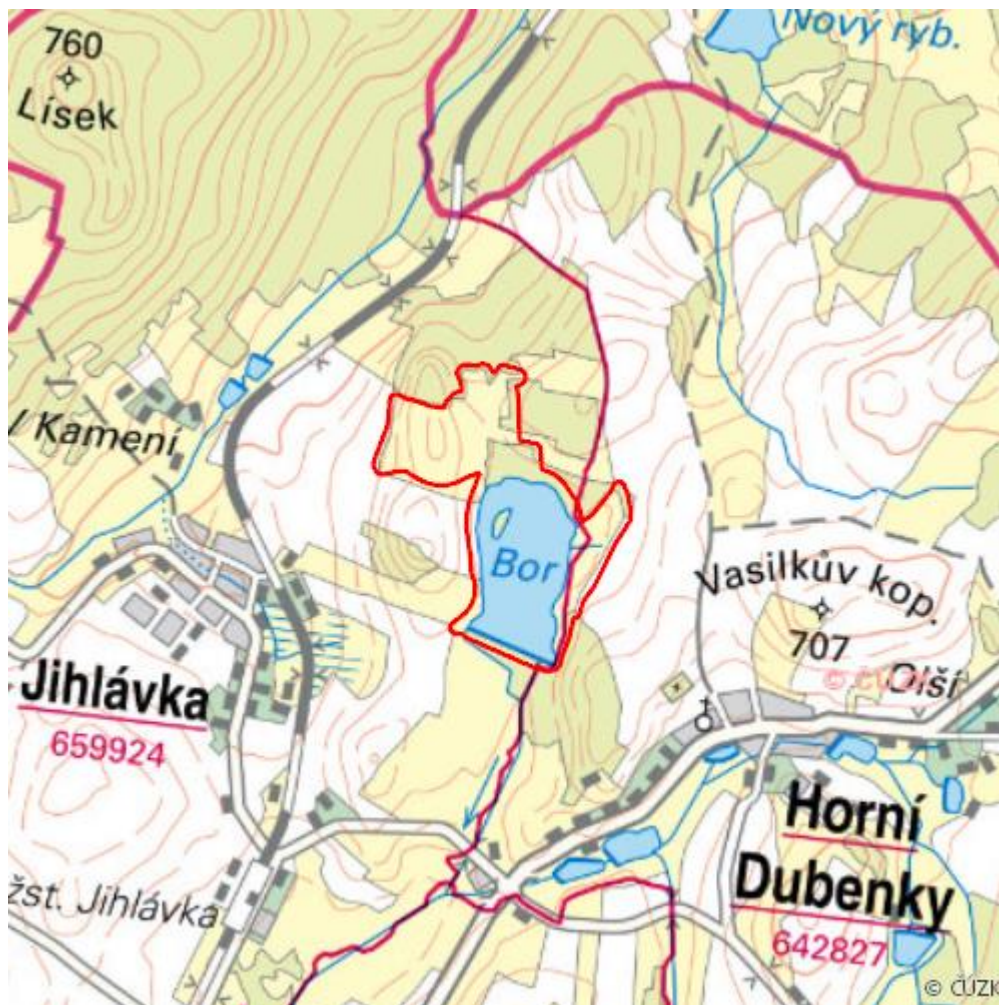

# Rybník Bor (Krvavec)

L.JI.07

<b>Lokalizace:</b>	49.264956N 15.304105E
<b>Rozloha:</b>	39,485 ha
<b>Kategorie:</b>	Lokální význam
<b>Typ mokřadu:</b>	1, 6, 7, 8, 13
<b>Důvod ochrany:</b>	O , B
<b>Nadmořská výška:</b>	656 - 680 m