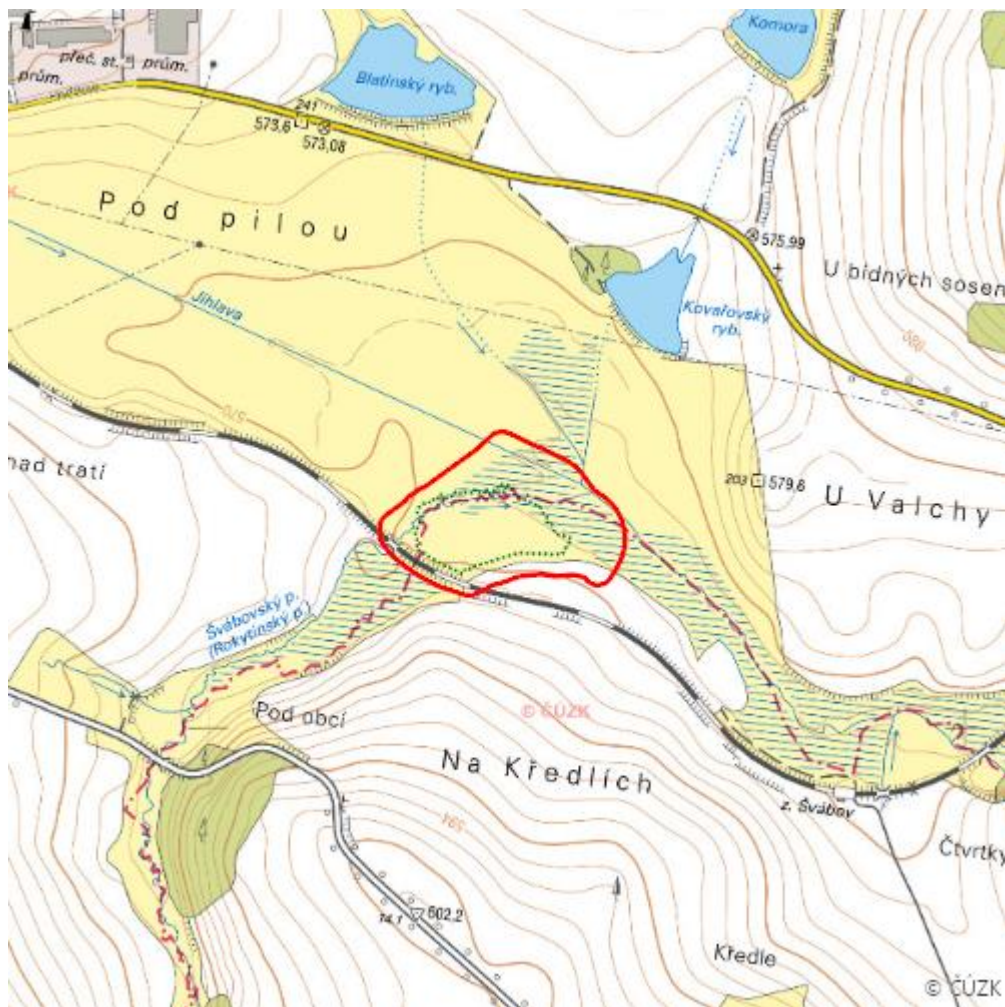

# U potoků

L.JI.05

<b>Lokalizace:</b>	49.316735N 15.349151E
<b>Rozloha:</b>	4,594 ha
<b>Kategorie:</b>	Lokální význam
<b>Typ mokřadu:</b>	5, 8
<b>Stupeň ochrany:</b>	PR
<b>Důvod ochrany:</b>	B
<b>Nadmořská výška:</b>	569 - 582 m

## Přírodní biotopy

Kód biotopu	Název biotopu	Kód typu přírodního stanoviště	Název typu přírodního stanoviště	Rozloha	Relativní rozloha (%)	Kvalita biotopu (1-4)
M1.7	Vegetace vysokých ostřic	--	--	1,727 ha	37,6	3,94
R2.2	Nevápnitá mechová slatiniště	7140	Přechodová rašeliniště a třasoviště	1,043 ha	22,71	1
T1.5	Vlhké pcháčové louky	--	--	0,657 ha	14,3	2