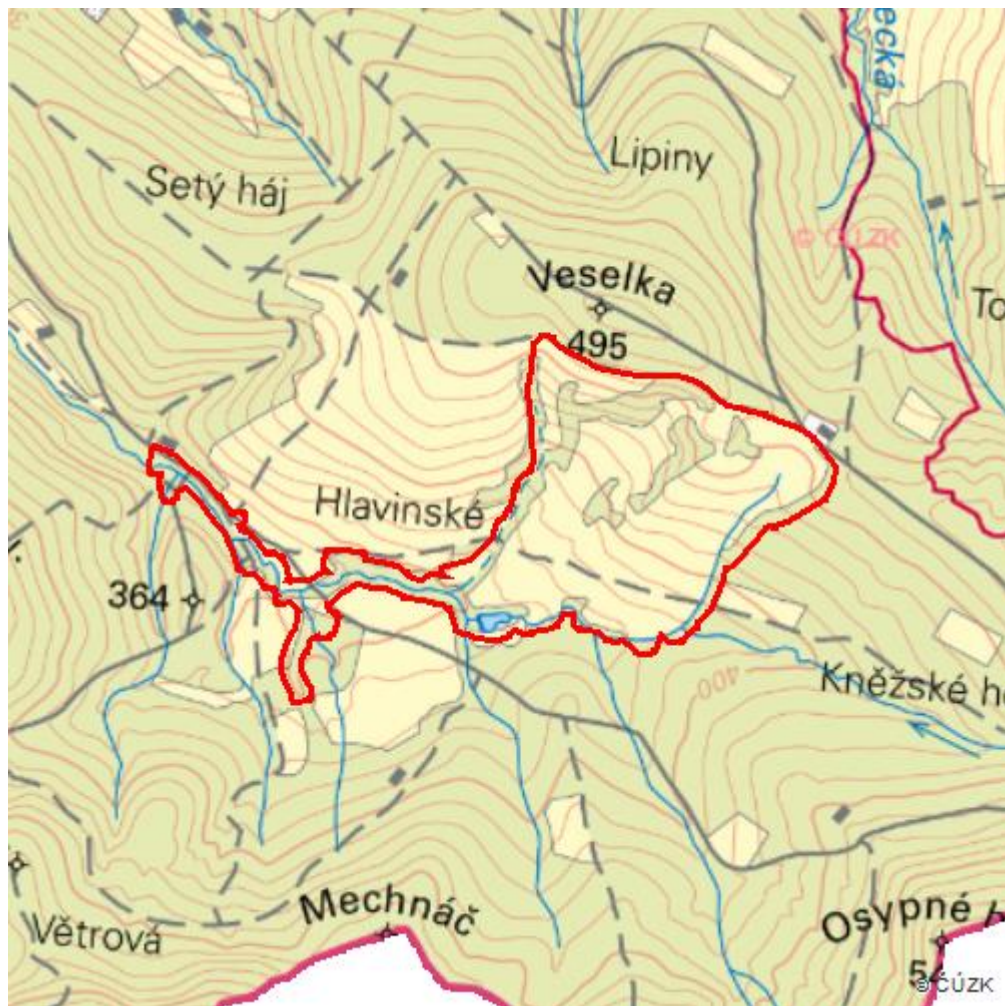

Kútky

L.HO.05

Lokalizace:	48.83211N 17.387458E
Rozloha:	91,039 ha
Kategorie:	Lokální význam
Typ mokřadu:	5
Stupeň ochrany:	EVL, CHKO, PR
Důvod ochrany:	KE, B
Nadmořská výška:	335 - 464 m

ZOBRAZIT LOKALITU NA MAPĚ