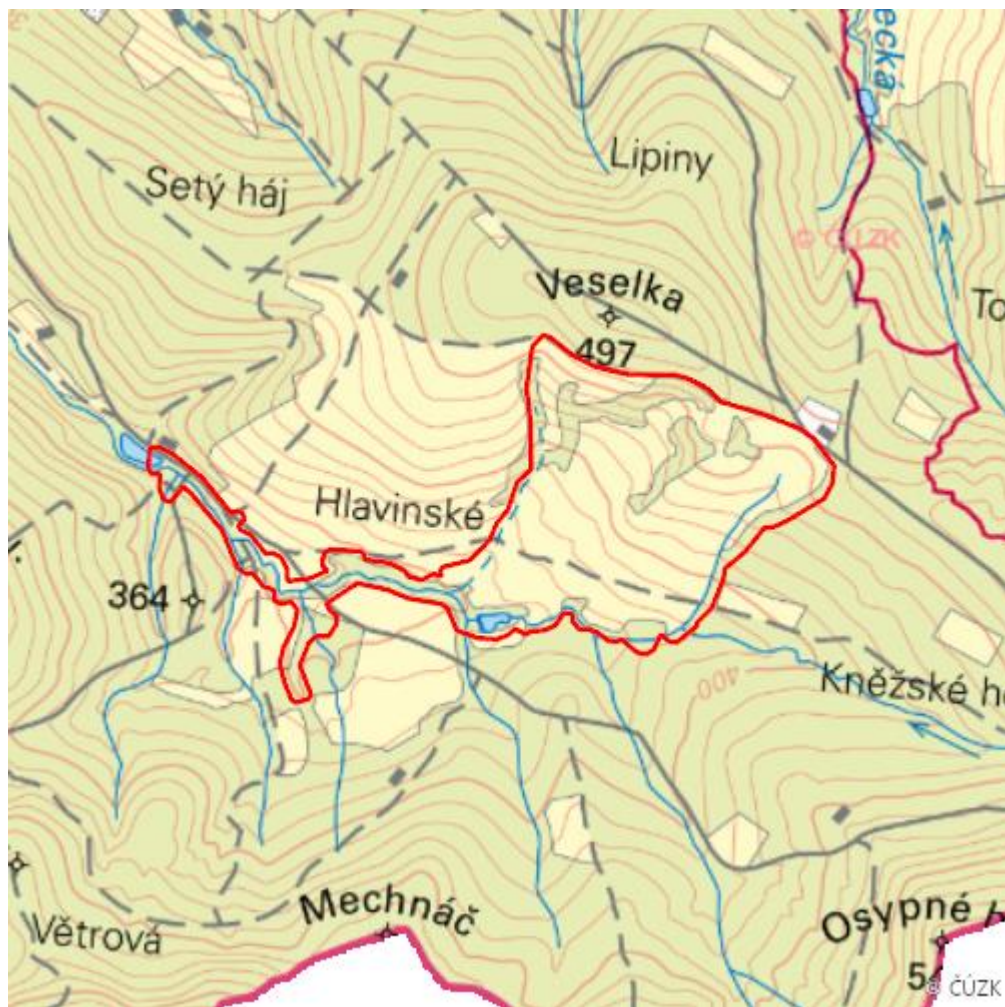

Kútky

L.HO.05

Lokalizace:	48.83211N 17.387458E
Rozloha:	91,039 ha
Kategorie:	Lokální význam
Typ mokřadu:	5
Stupeň ochrany:	EVL, CHKO, PR
Důvod ochrany:	KE, B
Nadmořská výška:	335 - 464 m

Přírodní biotopy

Kód biotopu	Název biotopu	Kód typu přírodního stanoviště	Název typu přírodního stanoviště	Rozloha	Relativní rozloha (%)	Kvalita biotopu (1-4)
K1	Mokřadní vrbiny	--	--	0,378 ha	0,42	2
K3	Vysoké mezofilní a xerofilní křoviny	--	--	3,958 ha	4,35	2,97
L2.2	Údolní jasanovo-olšové luhy	91E0	Smíšené jasanovo-olšové lužní lesy temperátní a boreální Evropy (<i>Alno-Padion</i> , <i>Alnion incanae</i> , <i>Salicion albae</i>)	7,318 ha	8,04	3,06
L3.3A	Panonsko-karpatské dubohabřiny	91G0	Panonské dubohabřiny	3,915 ha	4,3	3,58
L5.1	Květnaté bučiny	9130	Bučiny asociace <i>Asperulo-Fagetum</i>	1,998 ha	2,19	4
L6.4	Středoevropské bazifilní teplomilné doubravy	91I0	Eurosibiřské stepní doubravy	8,362 ha	9,18	3,17
M1.1	Rákosiny eutrofních stojatých vod	--	--	0,378 ha	0,42	4
R1.1	Luční pěnovcová prameniště	7220	Petrifikující prameny s tvorbou pěnovců (<i>Cratoneurion</i>)	0,081 ha	0,09	4
T1.1	Mezofilní ovsíkové louky	6510	Extenzivní sečené louky nížin až podhůří (<i>Arrhenatherion</i> , <i>Brachypodio-Centaureion nemoralis</i>)	2,579 ha	2,83	3,85
T1.10	Vegetace vlhkých narušovaných půd	--	--	0,010 ha	0,01	4
T1.5	Vlhké pcháčové louky	--	--	0,697 ha	0,77	3
T1.9	Střídavě vlhké bezkolencové louky	6410	Bezkolencové louky na vápnatých, rašelinných nebo hlinito-jílovitých půdách (<i>Molinion caeruleae</i>)	0,474 ha	0,52	1,84