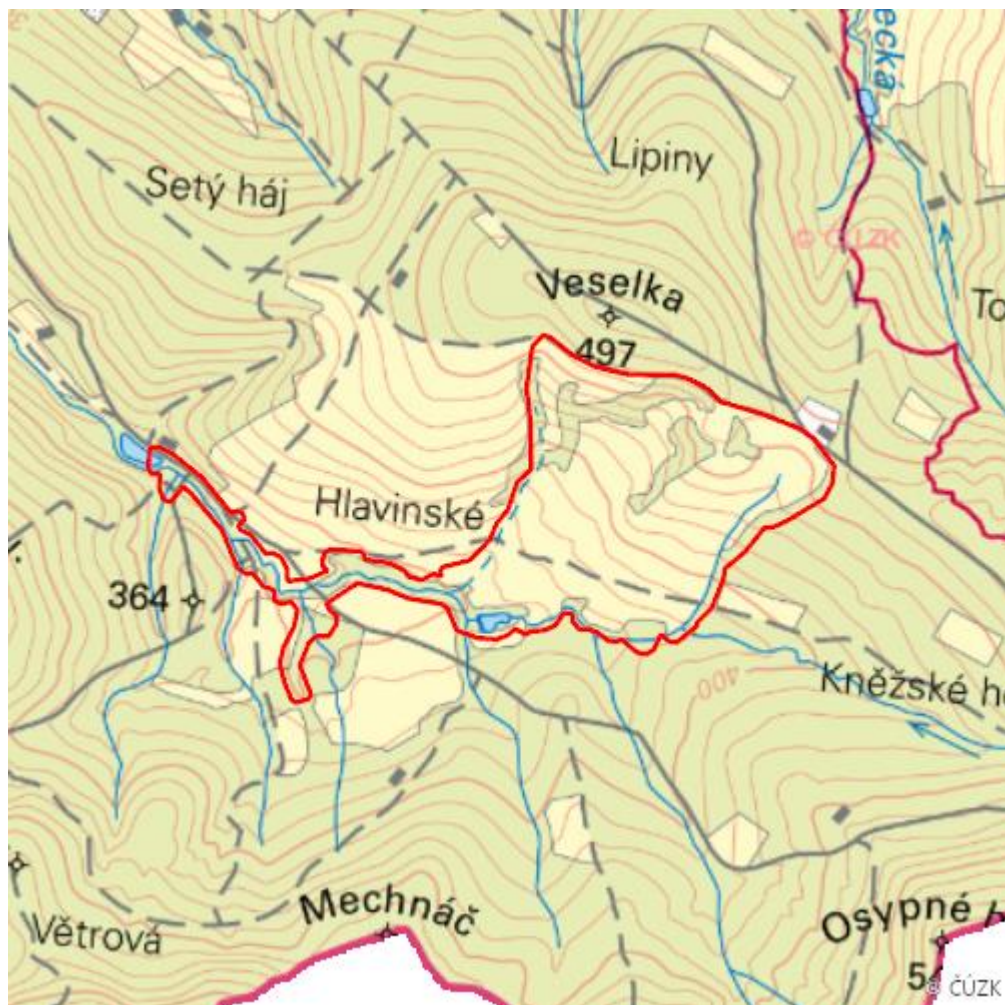

Kůtky

L.HO.05

Lokalizace:	48.83211N 17.387458E
Rozloha:	91,039 ha
Kategorie:	Lokální význam
Typ mokřadu:	5
Stupeň ochrany:	EVL, CHKO, PR
Důvod ochrany:	KE, B
Nadmořská výška:	335 - 464 m

Přírodní biotopy

Kód biotopu	Název biotopu	Kód typu přírodního stanoviště	Název typu přírodního stanoviště	Rozloha	Relativní rozloha (%)	Kvalita biotopu (1-4)
K1	Mokřadní vrbiny	--	--	0,378 ha	0,42	2
K3	Vysoké mezofilní a xerofilní křoviny	--	--	3,958 ha	4,35	2,97
L2.2	Údolní jasanovo-olšové luhy	91E0	Smíšené jasanovo-olšové lužní lesy temperátní a boreální Evropy (<i>Alno-Padion</i> , <i>Alnion incanae</i> , <i>Salicion albae</i>)	7,318 ha	8,04	3,06
L3.3A	Panonsko-karpatské dubohabřiny	91G0	Panonské dubohabřiny	3,915 ha	4,3	3,58
L5.1	Květnaté bučiny	9130	Bučiny asociace <i>Asperulo-Fagetum</i>	1,998 ha	2,19	4
L6.4	Středoevropské bazifilní teplomilné doubravy	91I0	Eurosibiřské stepní doubravy	8,362 ha	9,18	3,17
M1.1	Rákosiny eutrofních stojatých vod	--	--	0,378 ha	0,42	4
R1.1	Luční pěnovcová prameniště	7220	Petrifikující prameny s tvorbou pěnovců (<i>Cratoneurion</i>)	0,081 ha	0,09	4
T1.1	Mezofilní ovsíkové louky	6510	Extenzivní sečené louky nížin až podhůří (<i>Arrhenatherion</i> , <i>Brachypodio-Centaureion nemoralis</i>)	2,579 ha	2,83	3,85
T1.10	Vegetace vlhkých narušovaných půd	--	--	0,010 ha	0,01	4
T1.5	Vlhké pcháčové louky	--	--	0,697 ha	0,77	3
T1.9	Střídavě vlhké bezkolencové louky	6410	Bezkolencové louky na vápnatých, rašelinných nebo hlinito-jílovitých půdách (<i>Molinion caeruleae</i>)	0,474 ha	0,52	1,84