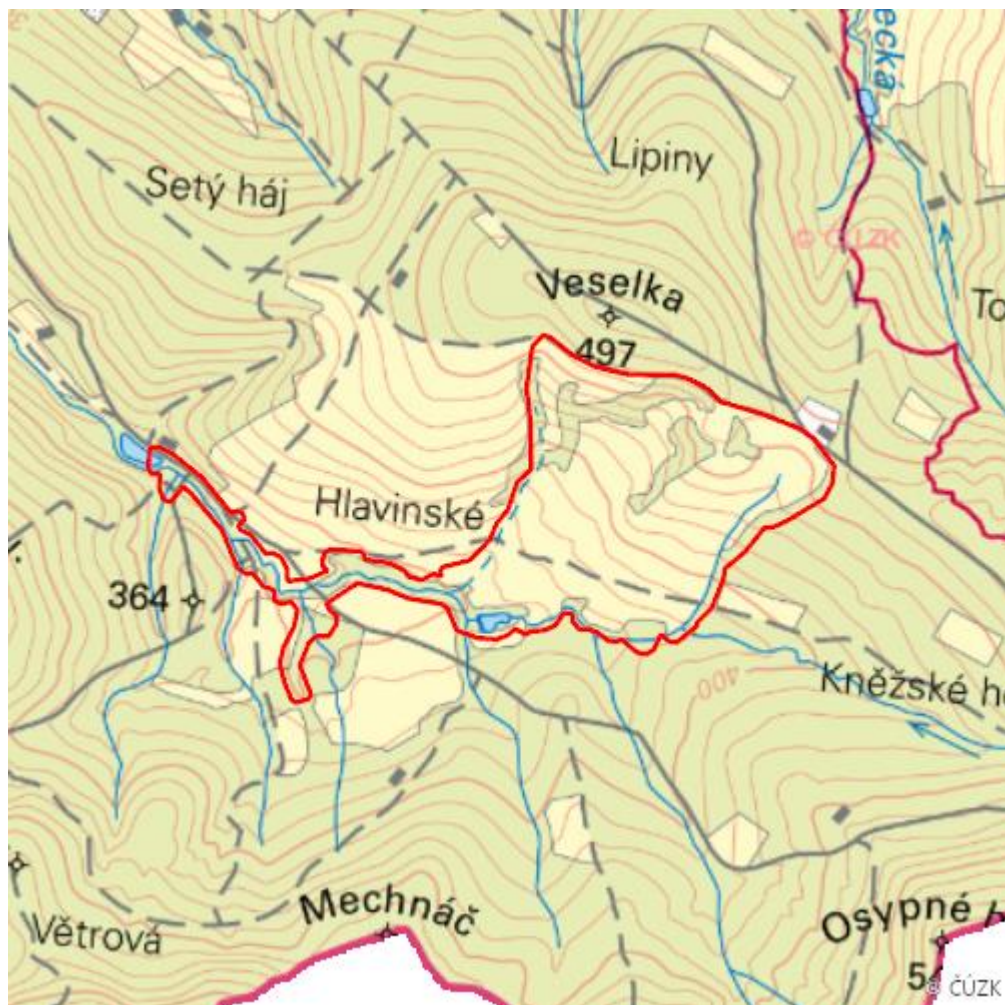

Kútky

L.HO.05

Lokalizace:	48.83211N 17.387458E
Rozloha:	91,039 ha
Kategorie:	Lokální význam
Typ mokřadu:	5
Stupeň ochrany:	EVL, CHKO, PR
Důvod ochrany:	KE, B
Nadmořská výška:	335 - 464 m

Přírodní biotopy

Kód biotopu	Název biotopu	Kód typu přírodního stanoviště	Název typu přírodního stanoviště	Rozloha	Relativní rozloha (%)	Kvalita biotopu (1-4)
K1	Mokřadní vrbiny	--	--	0,378 ha	0,42	2
K3	Vysoké mezofilní a xerofilní křoviny	--	--	3,958 ha	4,35	2,97
L2.2	Údolní jasanovo-olšové luhy	91E0	Smíšené jasanovo-olšové lužní lesy temperátní a boreální Evropy (<i>Alno-Padion</i> , <i>Alnion incanae</i> , <i>Salicion albae</i>)	7,318 ha	8,04	3,06
L3.3A	Panonsko-karpatské dubohabřiny	91G0	Panonské dubohabřiny	3,915 ha	4,3	3,58
L5.1	Květnaté bučiny	9130	Bučiny asociace <i>Asperulo-Fagetum</i>	1,998 ha	2,19	4
L6.4	Středoevropské bazifilní teplomilné doubravy	91I0	Eurosibiřské stepní doubravy	8,362 ha	9,18	3,17
M1.1	Rákosiny eutrofních stojatých vod	--	--	0,378 ha	0,42	4
R1.1	Luční pěnovcová prameniště	7220	Petrifikující prameny s tvorbou pěnovců (<i>Cratoneurion</i>)	0,081 ha	0,09	4
T1.1	Mezofilní ovsíkové louky	6510	Extenzivní sečené louky nížin až podhůří (<i>Arrhenatherion</i> , <i>Brachypodio-Centaureion nemoralis</i>)	2,579 ha	2,83	3,85
T1.10	Vegetace vlhkých narušovaných půd	--	--	0,010 ha	0,01	4
T1.5	Vlhké pcháčové louky	--	--	0,697 ha	0,77	3
T1.9	Střídavě vlhké bezkolencové louky	6410	Bezkolencové louky na vápnatých, rašelinných nebo hlinito-jílovitých půdách (<i>Molinion caeruleae</i>)	0,474 ha	0,52	1,84