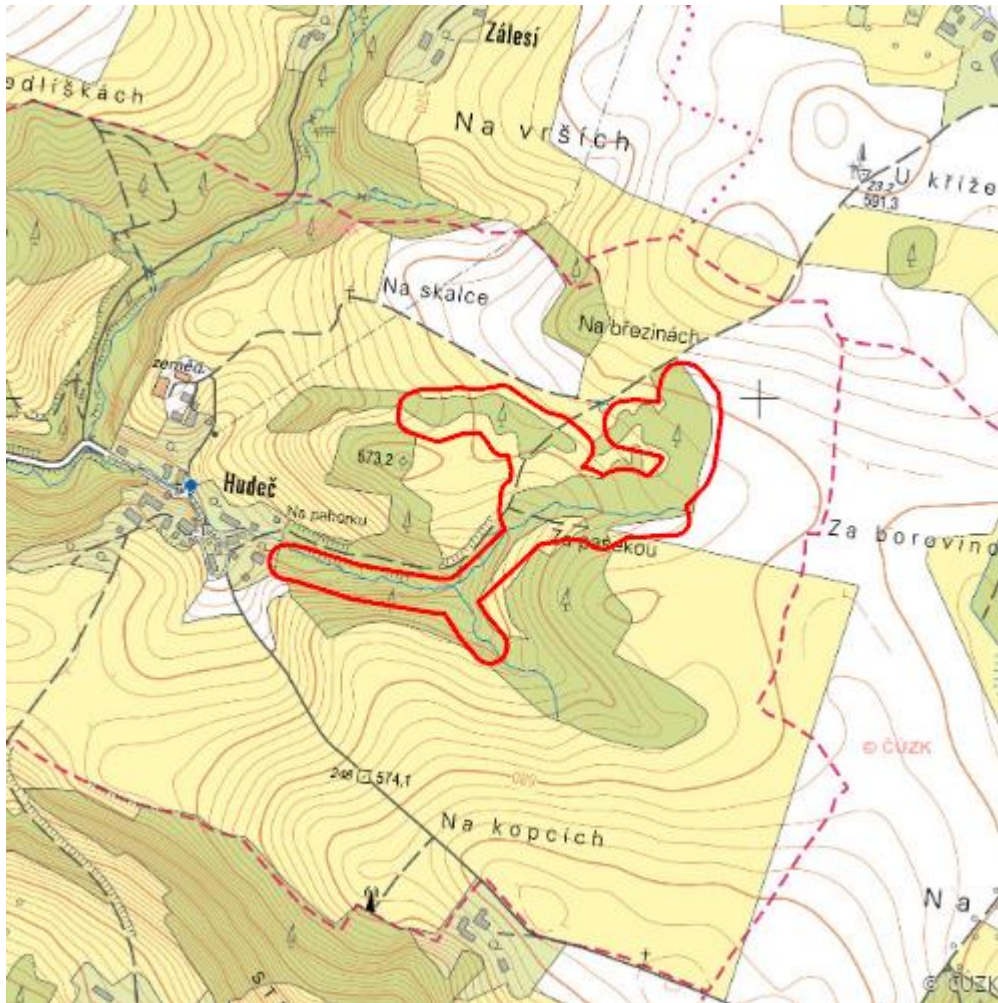

# Hudeč

L.HB.45

<b>Lokalizace:</b>	49.728467N 15.792314E
<b>Rozloha:</b>	7,583 ha
<b>Kategorie:</b>	Lokální význam
<b>Typ mokřadu:</b>	2, 4
<b>Stupeň ochrany:</b>	CHKO
<b>Nadmořská výška:</b>	550 - 575 m

## Přírodní biotopy

Kód biotopu	Název biotopu	Kód typu přírodního stanoviště	Název typu přírodního stanoviště	Rozloha	Relativní rozloha (%)	Kvalita biotopu (1-4)
L2.2	Údolní jasanovo-olšové luhy	91E0	Smíšené jasanovo-olšové lužní lesy temperátní a boreální Evropy ( <i>Alno-Padion</i> , <i>Alnion incanae</i> , <i>Salicion albae</i> )	1,111 ha	14,65	3,53
T1.5	Vlhké pcháčové louky	--	--	0,632 ha	8,33	2