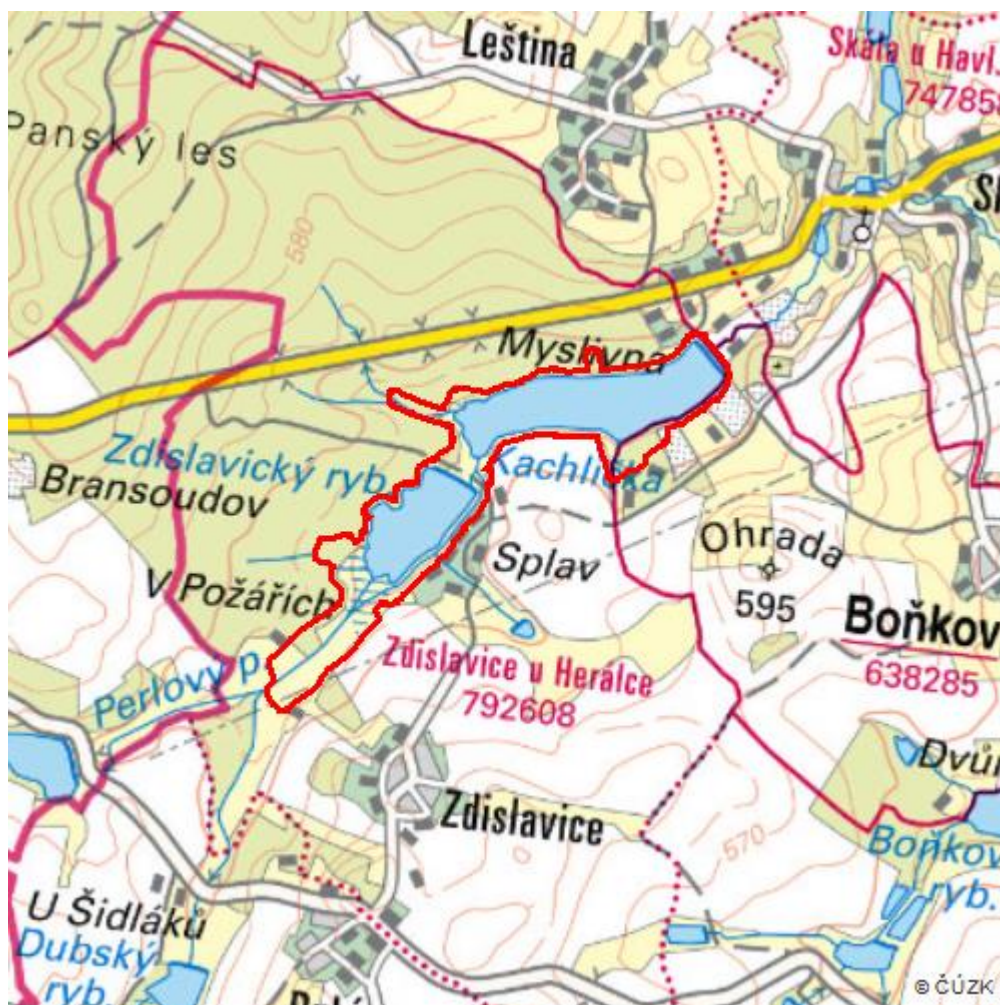

# Rybníky u Zdislavic

L.HB.16

<b>Lokalizace:</b>	49.546233N 15.420894E
<b>Rozloha:</b>	45,033 ha
<b>Kategorie:</b>	Lokální význam
<b>Typ mokřadu:</b>	2, 4, 5, 7
<b>Důvod ochrany:</b>	KE, Z
<b>Nadmořská výška:</b>	523 - 550 m

ZOBRAZIT LOKALITU NA MAPĚ