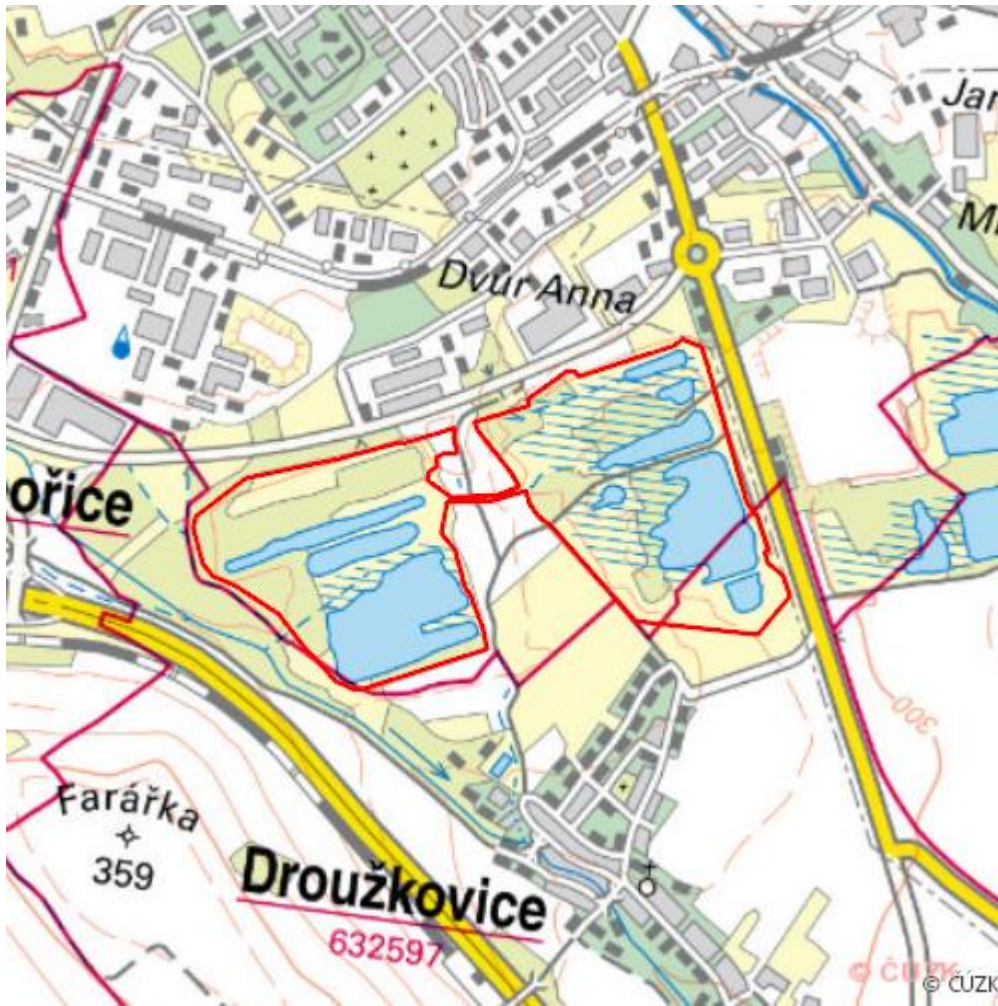

# Pražská pole

L.CV.23

<b>Lokalizace:</b>	50.441071N 13.421569E
<b>Rozloha:</b>	109,936 ha
<b>Kategorie:</b>	Lokální význam
<b>Typ mokřadu:</b>	2, 6, 7, 14
<b>Stupeň ochrany:</b>	EVL
<b>Důvod ochrany:</b>	Am
<b>Nadmořská výška:</b>	302 - 324 m

## Přírodní biotopy

Kód biotopu	Název biotopu	Kód typu přírodního stanoviště	Název typu přírodního stanoviště	Rozloha	Relativní rozloha (%)	Kvalita biotopu (1-4)
L2.2	Údolní jasanovo-olšové luhy	91E0	Smíšené jasanovo-olšové lužní lesy temperátní a boreální Evropy ( <i>Alno-Padion</i> , <i>Alnion incanae</i> , <i>Salicion albae</i> )	0,000 ha	--	3
M1.1	Rákosiny eutrofních stojatých vod	--	--	0,534 ha	0,49	3

## Seznam druhů z Nálezové databáze ochrany přírody

Kategorie	Latinský název druhu	Český název druhu	Kategorie ochrany (Zákon 114/92 Sb.)	Směrnice o ptácích/ stanovištích	Červený seznam	Invazivnost (i)	Rok posledního záznamu
Motýli	<a href="#"><i>Tyria jacobaeae</i></a>	přástevník starčkový	--	--	Zranitelný (VU)	--	2019
Obojživelníci	<a href="#"><i>Bombina bombina</i></a>	kuňka obecná	Silně ohrožený	HD II, HD IV	Ohrožený (EN)	--	2019
Obojživelníci	<a href="#"><i>Pelophylax ridibundus</i></a>	skokan skřehotavý	Kriticky ohrožený	HD V	Téměř ohrožený (NT)	--	2019
Plazi	<a href="#"><i>Natrix natrix</i></a>	užovka obojková	Ohrožený	--	Téměř ohrožený (NT)	--	2019
Ptáci	<a href="#"><i>Acrocephalus arundinaceus</i></a>	rákosník velký	Silně ohrožený	--	Zranitelný (VU)	--	2019
Ptáci	<a href="#"><i>Acrocephalus paludicola</i></a>	rákosník ostřicový	--	BD I	--	--	2019
Ptáci	<a href="#"><i>Actitis hypoleucos</i></a>	pisík obecný	Silně ohrožený	--	Ohrožený (EN)	--	2018
Ptáci	<a href="#"><i>Alcedo atthis</i></a>	ledňáček říční	Silně ohrožený	BD I	Zranitelný (VU)	--	2017
Ptáci	<a href="#"><i>Anas clypeata</i></a>	lžičák pestrý	Silně ohrožený	--	Kriticky ohrožený (CR)	--	2020