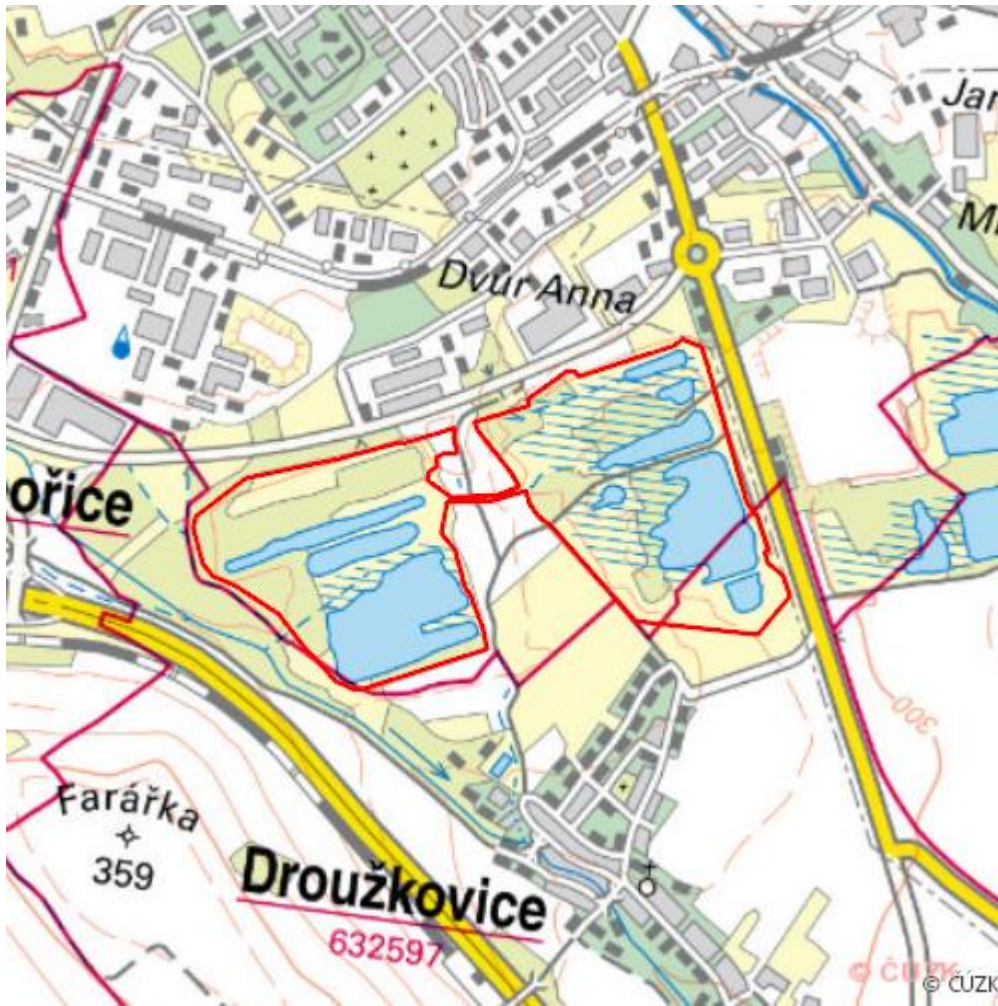

Pražská pole

L.CV.23

Lokalizace:	50.441071N 13.421569E
Rozloha:	109,936 ha
Kategorie:	Lokální význam
Typ mokřadu:	2, 6, 7, 14
Stupeň ochrany:	EVL
Důvod ochrany:	Am
Nadmořská výška:	302 - 324 m

Přírodní biotopy

Kód biotopu	Název biotopu	Kód typu přírodního stanoviště	Název typu přírodního stanoviště	Rozloha	Relativní rozloha (%)	Kvalita biotopu (1-4)
L2.2	Údolní jasanovo-olšové luhy	91E0	Smíšené jasanovo-olšové lužní lesy temperátní a boreální Evropy (<i>Alno-Padion</i> , <i>Alnion incanae</i> , <i>Salicion albae</i>)	0,000 ha	--	3
M1.1	Rákosiny eutrofních stojatých vod	--	--	0,534 ha	0,49	3