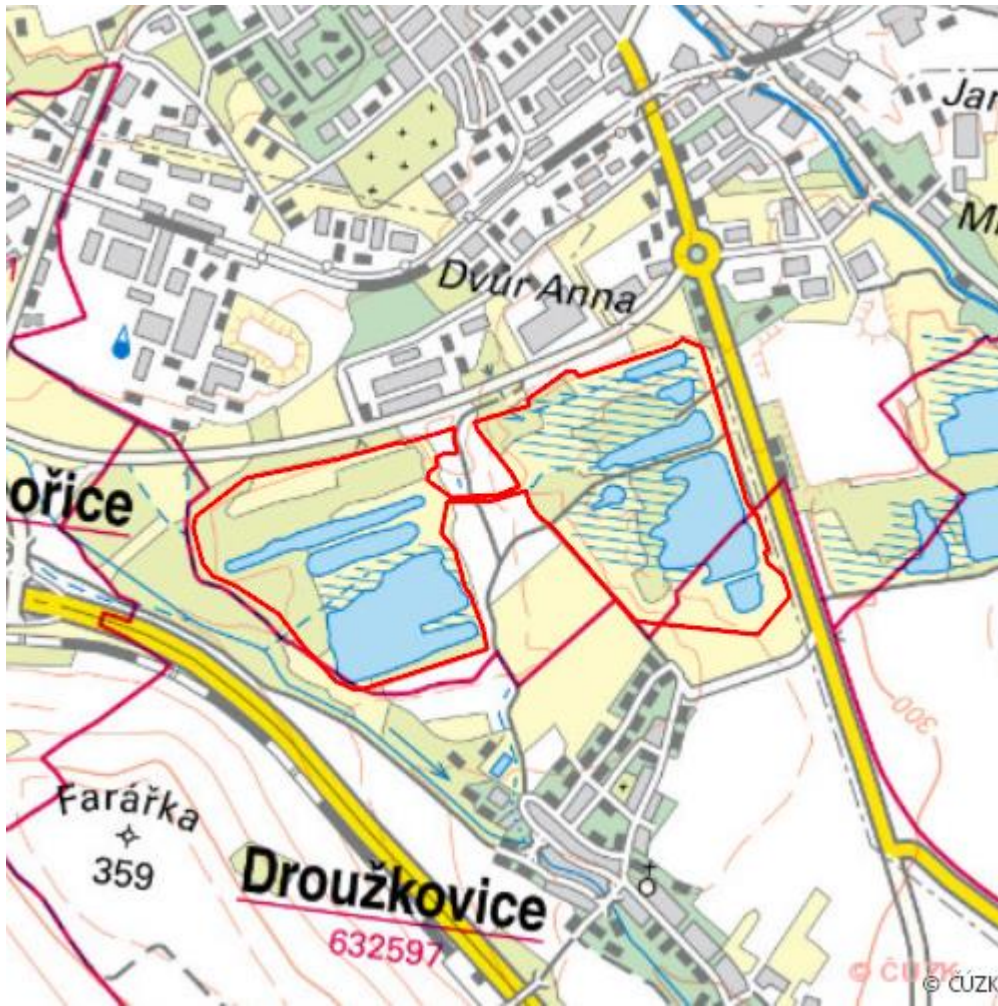

Pražská pole

L.CV.23

Lokalizace:	50.441071N 13.421569E
Rozloha:	109,936 ha
Kategorie:	Lokální význam
Typ mokřadu:	2, 6, 7, 14
Stupeň ochrany:	EVL
Důvod ochrany:	Am
Nadmořská výška:	302 - 324 m

Přírodní biotopy

Kód biotopu	Název biotopu	Kód typu přírodního stanoviště	Název typu přírodního stanoviště	Rozloha	Relativní rozloha (%)	Kvalita biotopu (1-4)
L2.2	Údolní jasanovo-olšové luhy	91E0	Smíšené jasanovo-olšové lužní lesy temperátní a boreální Evropy (<i>Alno-Padion</i> , <i>Alnion incanae</i> , <i>Salicion albae</i>)	0,000 ha	--	3
M1.1	Rákosiny eutrofních stojatých vod	--	--	0,534 ha	0,49	3