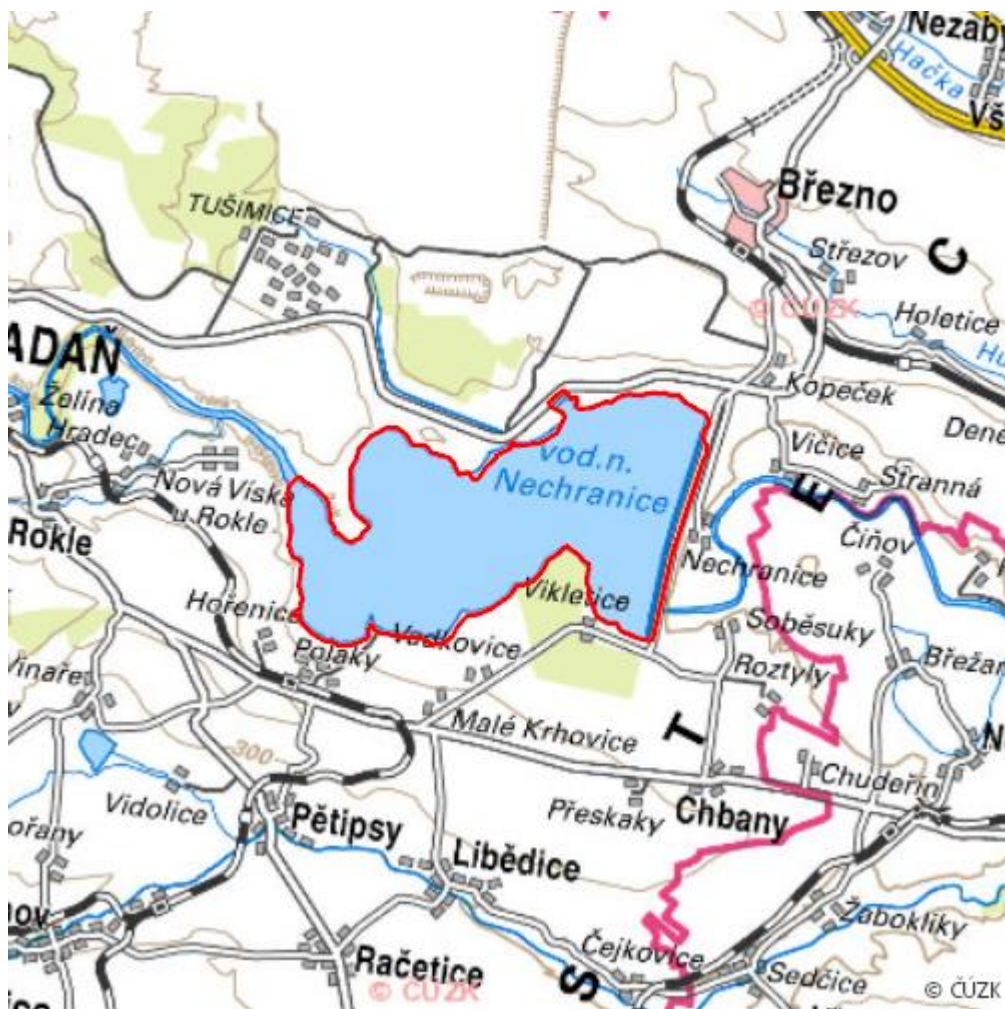

# Údolní nádrž Nechranice

L.CV.20

<b>Lokalizace:</b>	50.360048N 13.383065E
<b>Rozloha:</b>	1 199,821 ha
<b>Kategorie:</b>	Lokální význam
<b>Typ mokřadu:</b>	15
<b>Stupeň ochrany:</b>	EVL, PO, PR
<b>Důvod ochrany:</b>	O , E
<b>Nadmořská výška:</b>	242 - 289 m