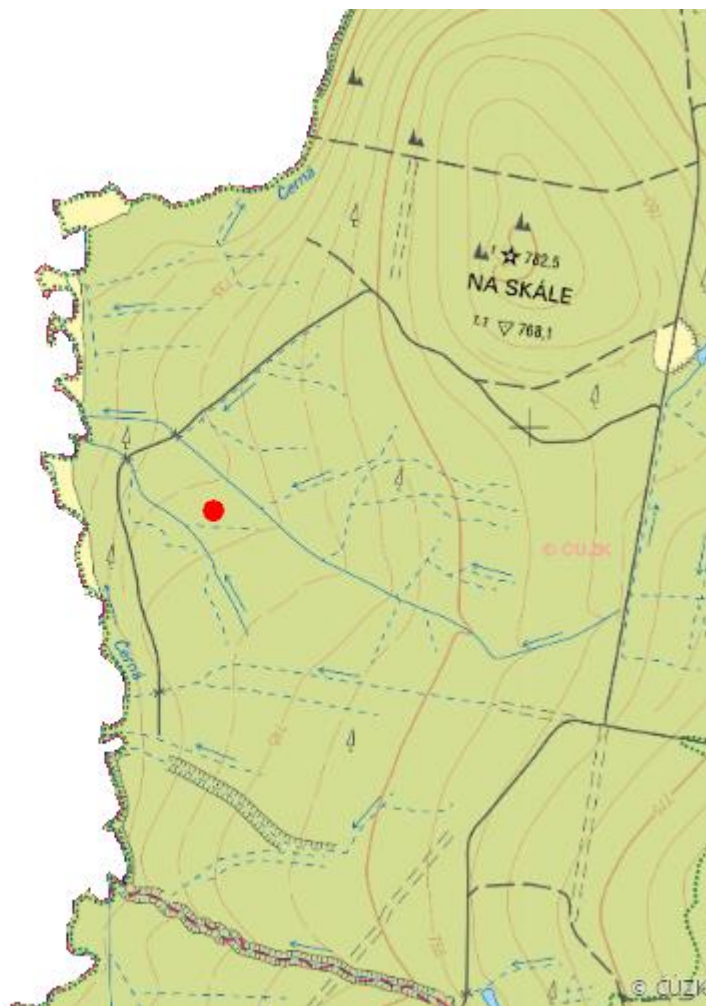

# Javorový lesík (Wildshauerheide, Kienhaide II)

L.CV.05

<b>Lokalizace:</b>	50.57592N 13.237007E
<b>Rozloha:</b>	Neznámá
<b>Kategorie:</b>	Lokální význam
<b>Typ mokřadu:</b>	8
<b>Nadmořská výška:</b>	Neznámá