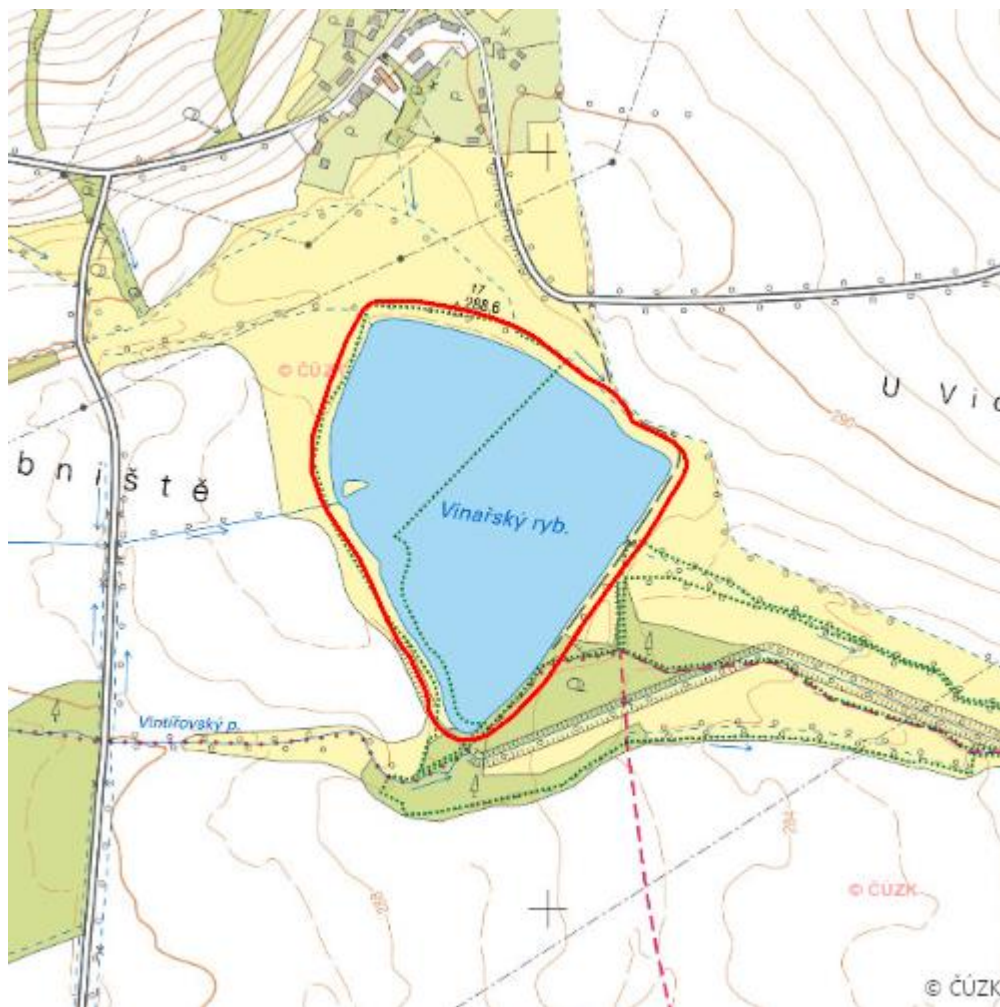

Vinařský rybník

L.CV.01

Lokalizace:	50.325567N 13.316337E
Rozloha:	17,816 ha
Kategorie:	Lokální význam
Typ mokřadu:	7, 13
Stupeň ochrany:	PO, PP
Důvod ochrany:	O , B , E
Nadmořská výška:	281 - 293 m

Přírodní biotopy

Kód biotopu	Název biotopu	Kód typu přírodního stanoviště	Název typu přírodního stanoviště	Rozloha	Relativní rozloha (%)	Kvalita biotopu (1-4)
K3	Vysoké mezofilní a xerofilní křoviny	--	--	0,384 ha	2,16	2
L2.2	Údolní jasanovo-olšové luhy	91E0	Smíšené jasanovo-olšové lužní lesy temperátní a boreální Evropy (<i>Alno-Padion</i> , <i>Alnion incanae</i> , <i>Salicion albae</i>)	0,670 ha	3,76	2
M1.1	Rákosiny eutrofních stojatých vod	--	--	5,415 ha	30,39	2
T1.6	Vlhká tužebníková lada	6430	Vlhkomilná vysokobylinná lemová společenstva nížin a horského až alpínského stupně	0,001 ha	--	2
V1F	Makrofytní vegetace přirozeně eutrofních a mezotrofních stojatých vod, porosty bez druhů charakteristických pro V1A-V1E	3150	Přirozené eutrofní vodní nádrže s vegetací typu <i>Magnopotamion</i> nebo <i>Hydrocharition</i>	11,051 ha	62,03	2