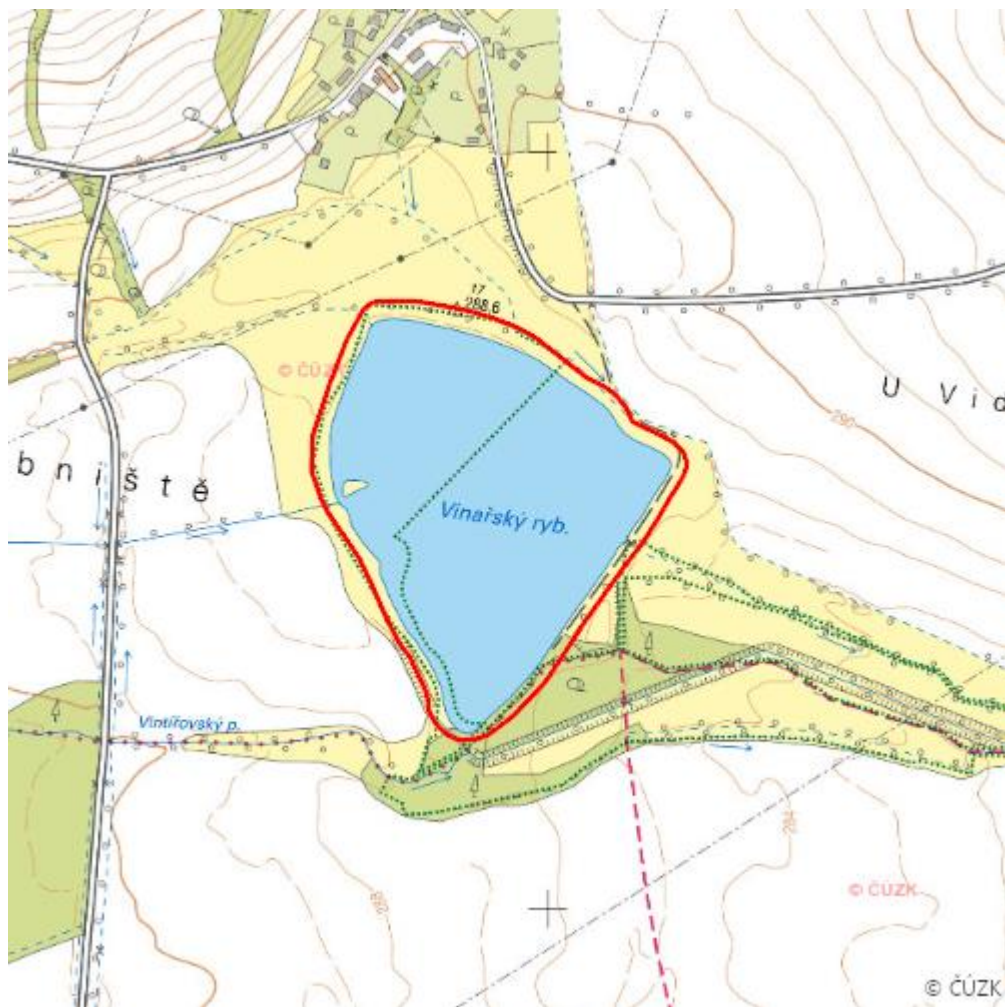

Vinařský rybník

L.CV.01

Lokalizace:	50.325567N 13.316337E
Rozloha:	17,816 ha
Kategorie:	Lokální význam
Typ mokřadu:	7, 13
Stupeň ochrany:	PO, PP
Důvod ochrany:	O , B , E
Nadmořská výška:	281 - 293 m

Přírodní biotopy

Kód biotopu	Název biotopu	Kód typu přírodního stanoviště	Název typu přírodního stanoviště	Rozloha	Relativní rozloha (%)	Kvalita biotopu (1-4)
K3	Vysoké mezofilní a xerofilní křoviny	--	--	0,384 ha	2,16	2
L2.2	Údolní jasanovo-olšové luhy	91E0	Smíšené jasanovo-olšové lužní lesy temperátní a boreální Evropy (<i>Alno-Padion</i> , <i>Alnion incanae</i> , <i>Salicion albae</i>)	0,670 ha	3,76	2
M1.1	Rákosiny eutrofních stojatých vod	--	--	5,415 ha	30,39	2
T1.6	Vlhká tužebníková lada	6430	Vlhkomilná vysokobylinná lemová společenstva nížin a horského až alpínského stupně	0,001 ha	--	2
V1F	Makrofytní vegetace přirozeně eutrofních a mezotrofních stojatých vod, porosty bez druhů charakteristických pro V1A-V1E	3150	Přirozené eutrofní vodní nádrže s vegetací typu <i>Magnopotamion</i> nebo <i>Hydrocharition</i>	11,051 ha	62,03	2