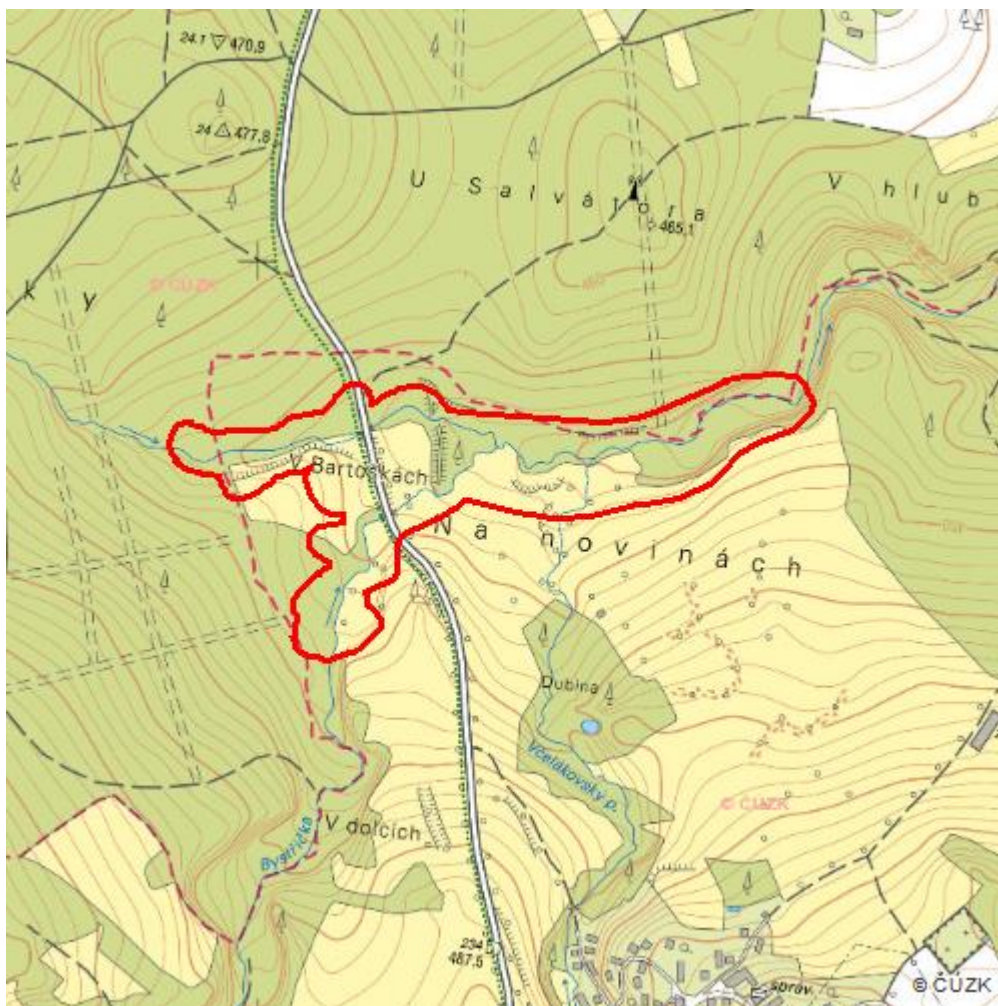

# Bartošky

L.CR.68

<b>Lokalizace:</b>	49.823914N 15.87826E
<b>Rozloha:</b>	11,628 ha
<b>Kategorie:</b>	Lokální význam
<b>Typ mokřadu:</b>	4, 5
<b>Stupeň ochrany:</b>	CHKO
<b>Nadmořská výška:</b>	444 - 482 m

ZOBRAZIT LOKALITU NA MAPĚ