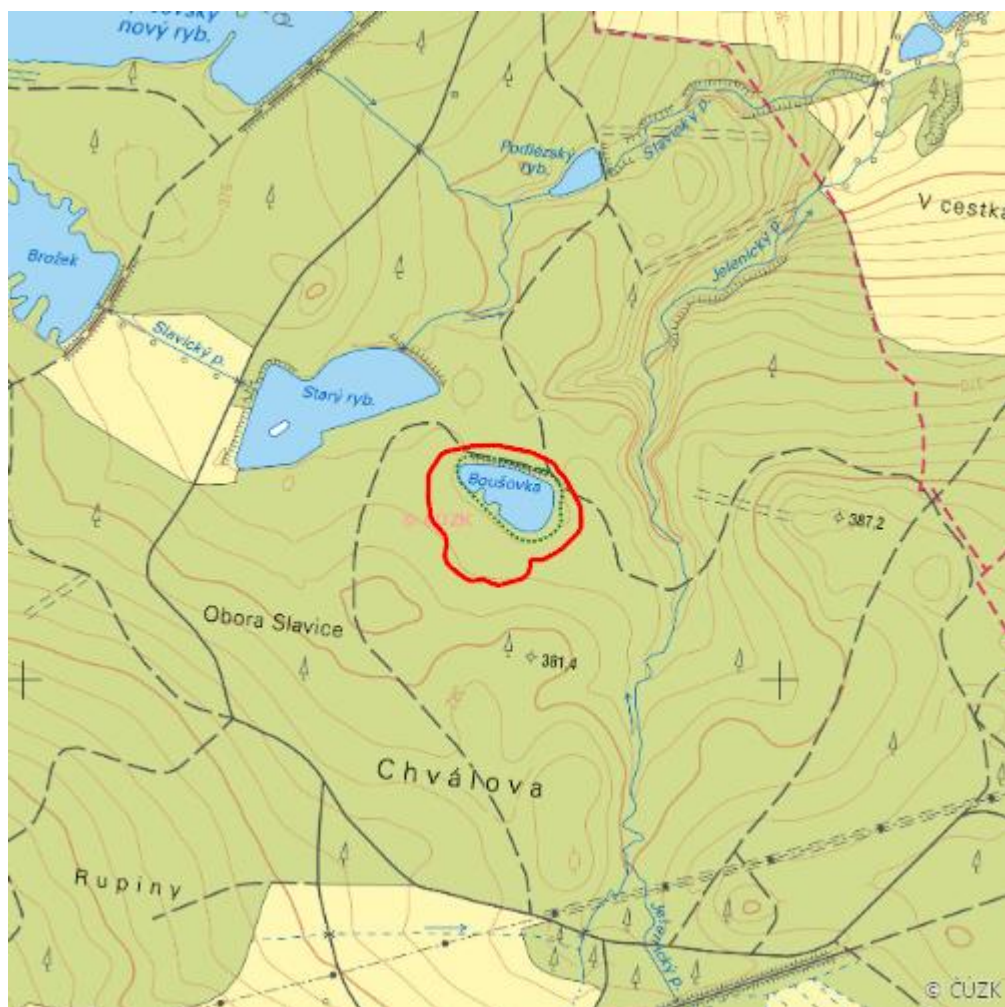

# Boušovka

L.CR.01

<b>Lokalizace:</b>	49.876591N 15.791033E
<b>Rozloha:</b>	2,815 ha
<b>Kategorie:</b>	Lokální význam
<b>Typ mokřadu:</b>	3, 6, 7, 13
<b>Stupeň ochrany:</b>	EVL, CHKO, PP
<b>Důvod ochrany:</b>	KE
<b>Nadmořská výška:</b>	372 - 381 m