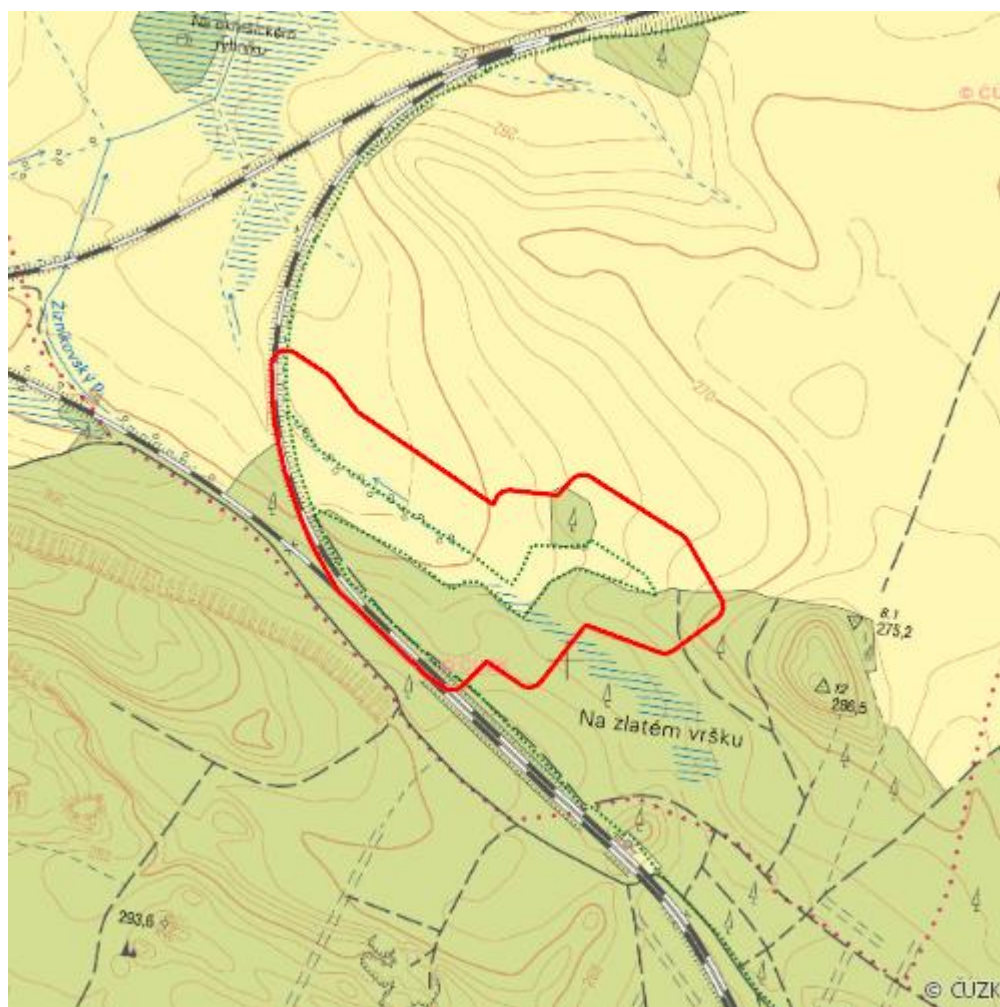

# Okřešické louky

L.CL.07

<b>Lokalizace:</b>	50.65666N 14.579616E
<b>Rozloha:</b>	12,906 ha
<b>Kategorie:</b>	Lokální význam
<b>Typ mokřadu:</b>	7, 8
<b>Stupeň ochrany:</b>	CHKO, PP
<b>Důvod ochrany:</b>	B
<b>Nadmořská výška:</b>	279 - 282 m