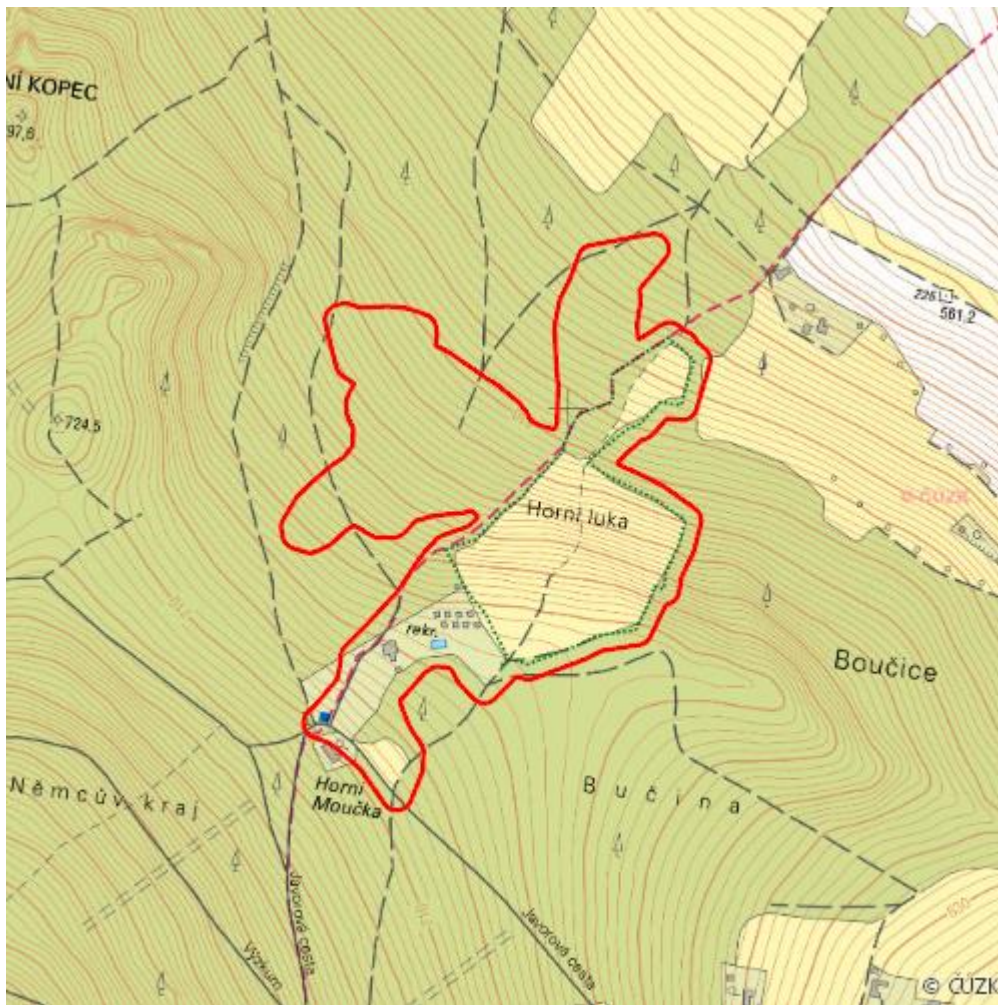

# Horní Luka

L.CK.12

<b>Lokalizace:</b>	48.885888N 14.29641E
<b>Rozloha:</b>	21,544 ha
<b>Kategorie:</b>	Lokální význam
<b>Typ mokřadu:</b>	1, 5
<b>Stupeň ochrany:</b>	EVL, CHKO, PP
<b>Důvod ochrany:</b>	B
<b>Nadmořská výška:</b>	570 - 700 m

## Přírodní biotopy

Kód biotopu	Název biotopu	Kód typu přírodního stanoviště	Název typu přírodního stanoviště	Rozloha	Relativní rozloha (%)	Kvalita biotopu (1-4)
L2.2	Údolní jasanovo-olšové luhy	91E0	Smíšené jasanovo-olšové lužní lesy temperátní a boreální Evropy ( <i>Alno-Padion</i> , <i>Alnion incanae</i> , <i>Salicion albae</i> )	1,933 ha	8,97	2
L5.1	Květnaté bučiny	9130	Bučiny asociace <i>Asperulo-Fagetum</i>	0,195 ha	0,9	2,16
L5.4	Acidofilní bučiny	9110	Bučiny asociace <i>Luzulo-Fagetum</i>	6,050 ha	28,08	1,73
T1.1	Mezofilní ovsíkové louky	6510	Extenzivní sečené louky nížin až podhůří ( <i>Arrhenatherion</i> , <i>Brachypodio-Centaureion nemoralis</i> )	5,024 ha	23,32	1
T1.5	Vlhké pcháčové louky	--	--	0,970 ha	4,5	2
T1.9	Střídavě vlhké bezkolencové louky	6410	Bezkolencové louky na vápnatých, rašelinných nebo hlinito-jílovitých půdách ( <i>Molinion caeruleae</i> )	0,581 ha	2,7	1