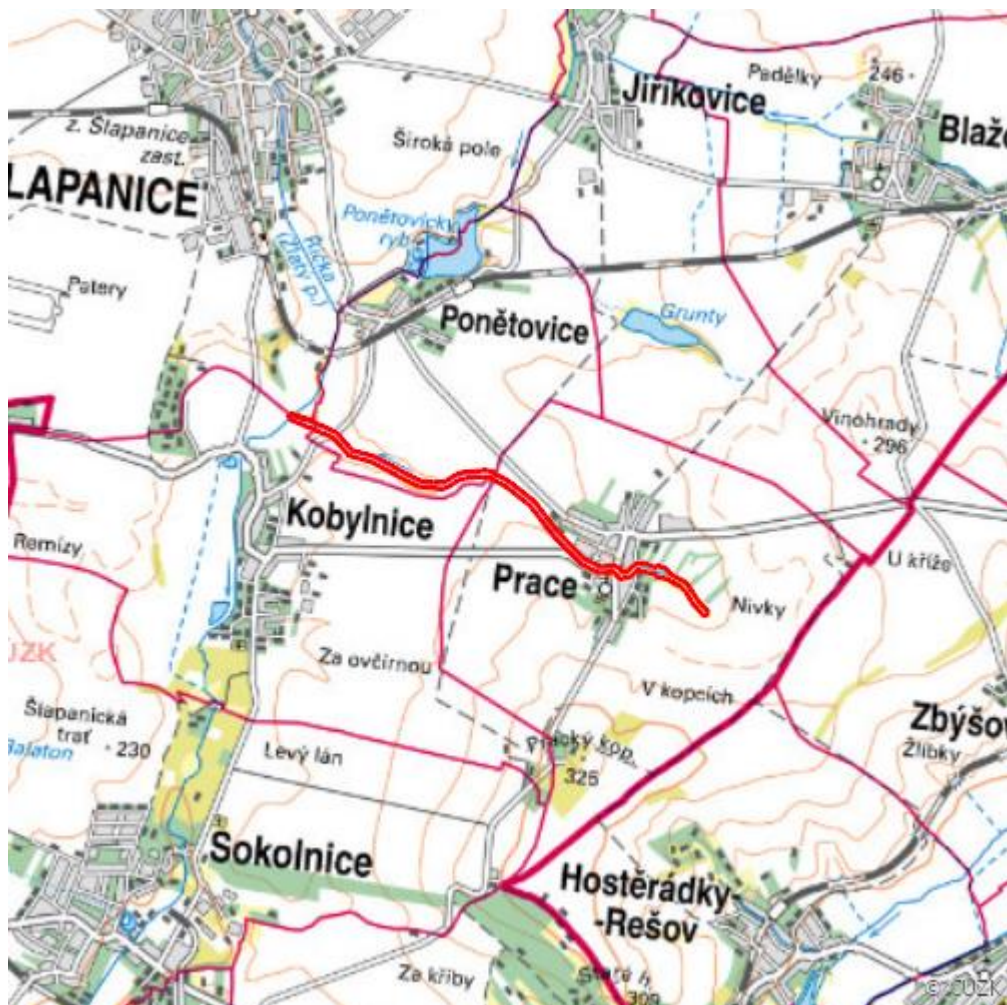

# Pracký potok

L.BO.93

<b>Lokalizace:</b>	49.141839N 16.757713E
<b>Rozloha:</b>	14,050 ha
<b>Kategorie:</b>	Lokální význam
<b>Typ mokřadu:</b>	1, 2, 3, 4, 5, 13
<b>Důvod ochrany:</b>	B
<b>Nadmořská výška:</b>	218 - 267 m

**Seznam druhů z Nálezové databáze ochrany přírody**

Kategorie	Latinský název druhu	Český název druhu	Kategorie ochrany (Zákon 114/92 Sb.)	Směrnice o ptácích/ stanovištích	Červený seznam	Invazivnost (i)	Rok posledního záznamu
Brouci	<a href="#"><i>Osmoderma barnabita</i></a>	páchník hnědý	Silně ohrožený	HD II, HD IV	Zranitelný (VU)	--	2019
Brouci	<a href="#"><i>Prionychus ater</i></a>	spuchřelík černý	--	--	Téměř ohrožený (NT)	--	2019
Obojživelníci	<a href="#"><i>Bufo bufo</i></a>	ropucha obecná	Ohrožený	--	Zranitelný (VU)	--	2015
Obojživelníci	<a href="#"><i>Pelophylax esculentus</i></a>	skokan zelený	Silně ohrožený	HD V	Téměř ohrožený (NT)	--	2015
Obojživelníci	<a href="#"><i>Pelophylax esculentus s.l.</i></a>	skokan zelený komplex	Silně ohrožený	HD V	Téměř ohrožený (NT)	--	2016
Obojživelníci	<a href="#"><i>Rana dalmatina</i></a>	skokan štíhlý	Silně ohrožený	HD IV	Téměř ohrožený (NT)	--	2014
Plazi	<a href="#"><i>Lacerta agilis</i></a>	ještěrka obecná	Silně ohrožený	HD IV	Zranitelný (VU)	--	2015
Ptáci	<a href="#"><i>Corvus frugilegus</i></a>	havran polní	--	--	Zranitelný (VU)	--	2020