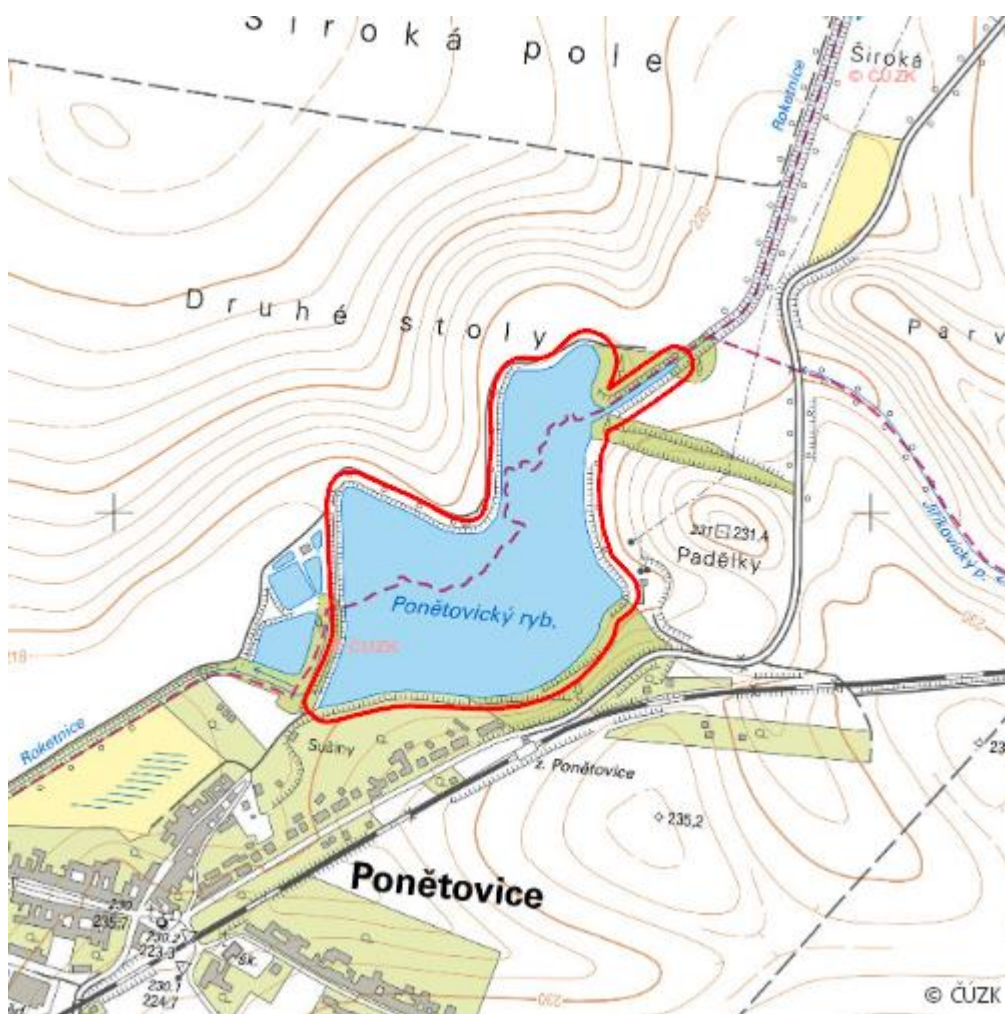

# Ponětovický rybník

L.BO.85

|                         |                       |
|-------------------------|-----------------------|
| <b>Lokalizace:</b>      | 49.157321N 16.747575E |
| <b>Rozloha:</b>         | 14,008 ha             |
| <b>Kategorie:</b>       | Lokální význam        |
| <b>Typ mokřadu:</b>     | 13                    |
| <b>Důvod ochrany:</b>   | Am                    |
| <b>Nadmořská výška:</b> | 222 - 226 m           |