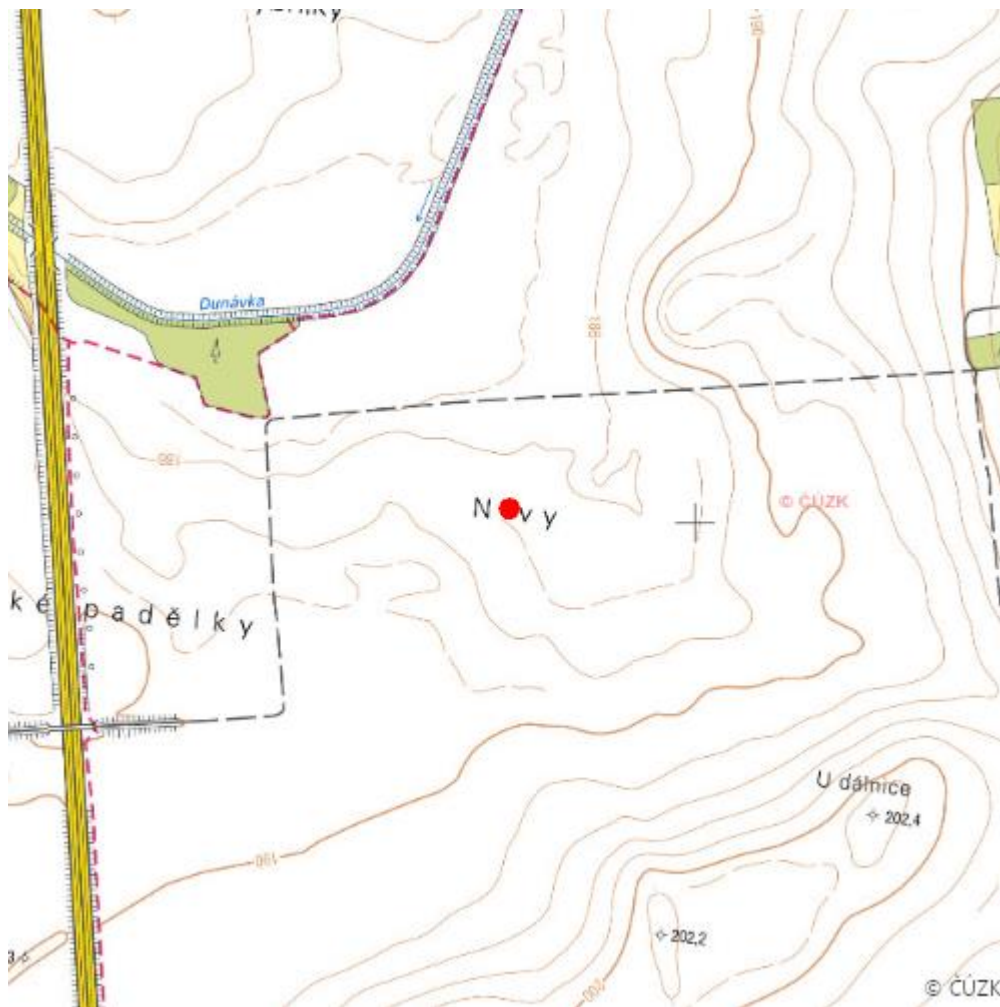

Nivy

L.BO.45

Lokalizace:	49.088599N 16.665678E
Rozloha:	Neznámá
Kategorie:	Lokální význam
Typ mokřadu:	2, 4, 5
Důvod ochrany:	Am
Nadmořská výška:	Neznámá

Literatura

CHYTL, J.; HAKROVÁ, P.; HUDEC, K. (eds.) et al. (1999). *Mokřady České republiky: Přehled vodních a*

mokřadních lokalit České republiky. Mikulov: Český ramsarský výbor. 327 s.