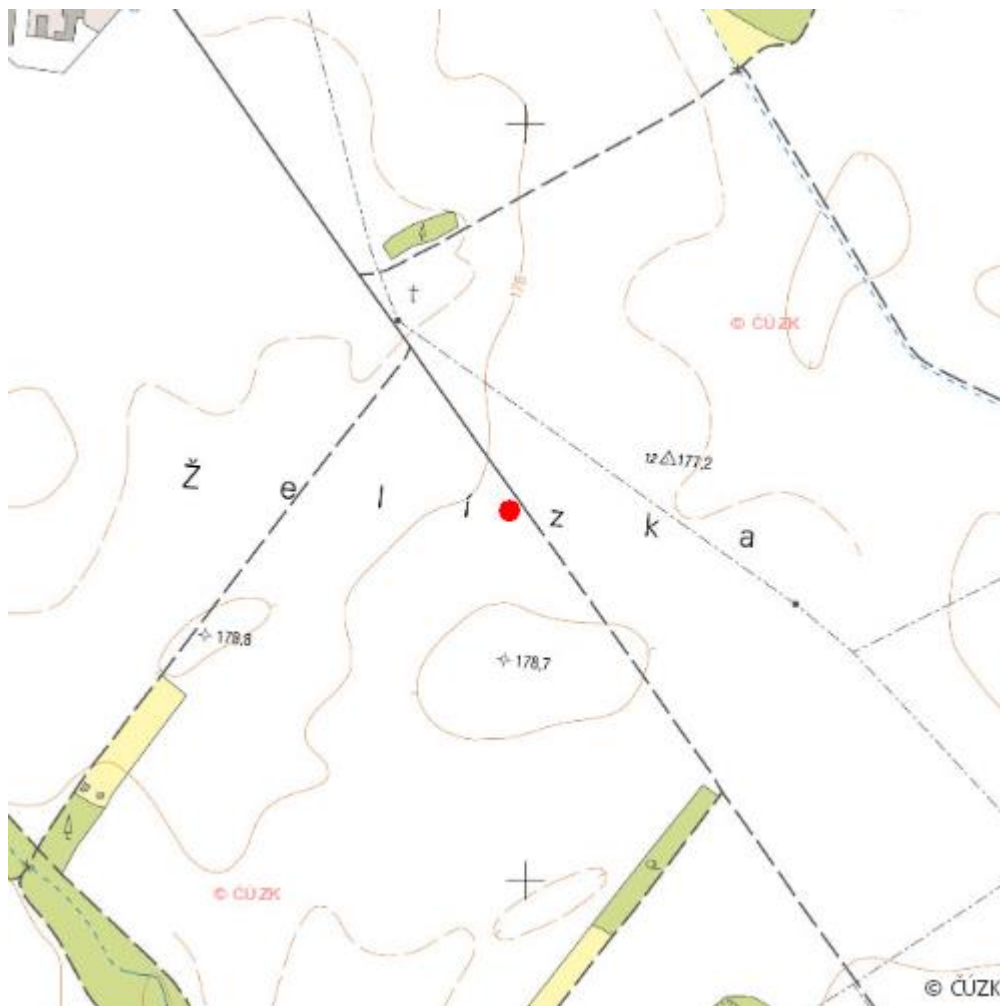

# Želízka

L.BO.37

<b>Lokalizace:</b>	48.990845N 16.629716E
<b>Rozloha:</b>	Neznámá
<b>Kategorie:</b>	Lokální význam
<b>Typ mokřadu:</b>	2
<b>Důvod ochrany:</b>	Am
<b>Nadmořská výška:</b>	Neznámá

ZOBRAZIT LOKALITU NA MAPĚ