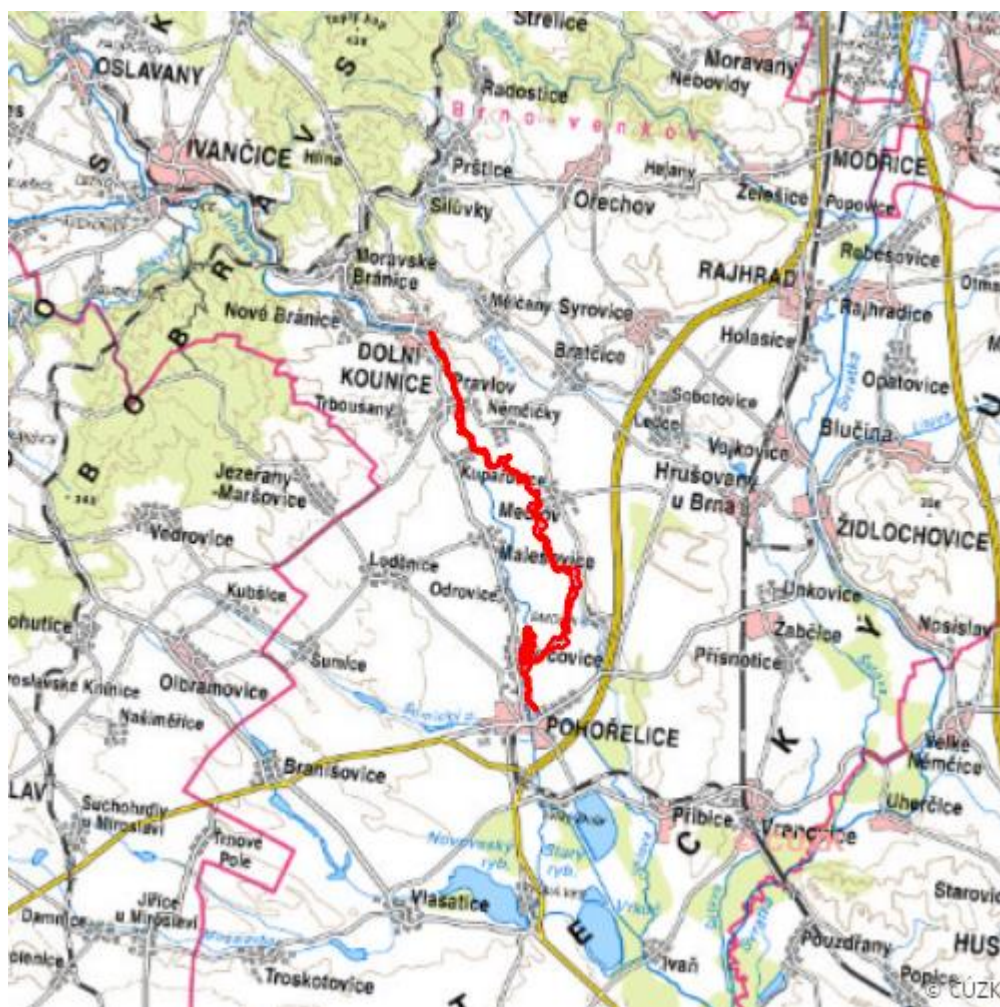

# Jihlava

L.BO.12

<b>Lokalizace:</b>	49.029176N 16.517964E
<b>Rozloha:</b>	151,055 ha
<b>Kategorie:</b>	Lokální význam
<b>Typ mokřadu:</b>	2
<b>Stupeň ochrany:</b>	EVL
<b>Důvod ochrany:</b>	0
<b>Nadmořská výška:</b>	178 - 238 m

## Přírodní biotopy

Kód biotopu	Název biotopu	Kód typu přírodního stanoviště	Název typu přírodního stanoviště	Rozloha	Relativní rozloha (%)	Kvalita biotopu (1-4)
K2.1	Vrbové křoviny hlinitých a písčitých náplavů	--	--	1,447 ha	0,96	2
L2.4	Měkké luhy nížinných řek	91E0	Smíšené jasanovo-olšové lužní lesy temperátní a boreální Evropy ( <i>Alno-Padion</i> , <i>Alnion incanae</i> , <i>Salicion albae</i> )	49,821 ha	32,98	3,75
M6	Bahnité říční náplavy	3270	Bahnité břehy řek s vegetací svazů <i>Chenopodion rubri</i> p. p. a <i>Bidention</i> p. p.	3,171 ha	2,1	1
M7	Bylinné lemy nížinných řek	6430	Vlhkomilná vysokobylinná lemová společenstva nížin a horského až alpínského stupně	3,322 ha	2,2	2
T1.1	Mezofilní ovsíkové louky	6510	Extenzivní sečené louky nížin až podhůří ( <i>Arrhenatherion</i> , <i>Brachypodio-Centaureion nemoralis</i> )	0,210 ha	0,14	2
T3.1	Skalní vegetace s kostřavou sivou ( <i>Festuca pallens</i> )	6190	Panonské skalní trávníky ( <i>Stipo-Festucetalia pallentis</i> )	0,078 ha	0,05	2
V4A	Makrofytní vegetace vodních toků, porosty aktuálně přítomných vodních makrofytů	3260	Nížinné až horské vodní toky s vegetací svazů <i>Ranunculion fluitantis</i> a <i>Callitricho-Batrachion</i>	3,359 ha	2,22	1