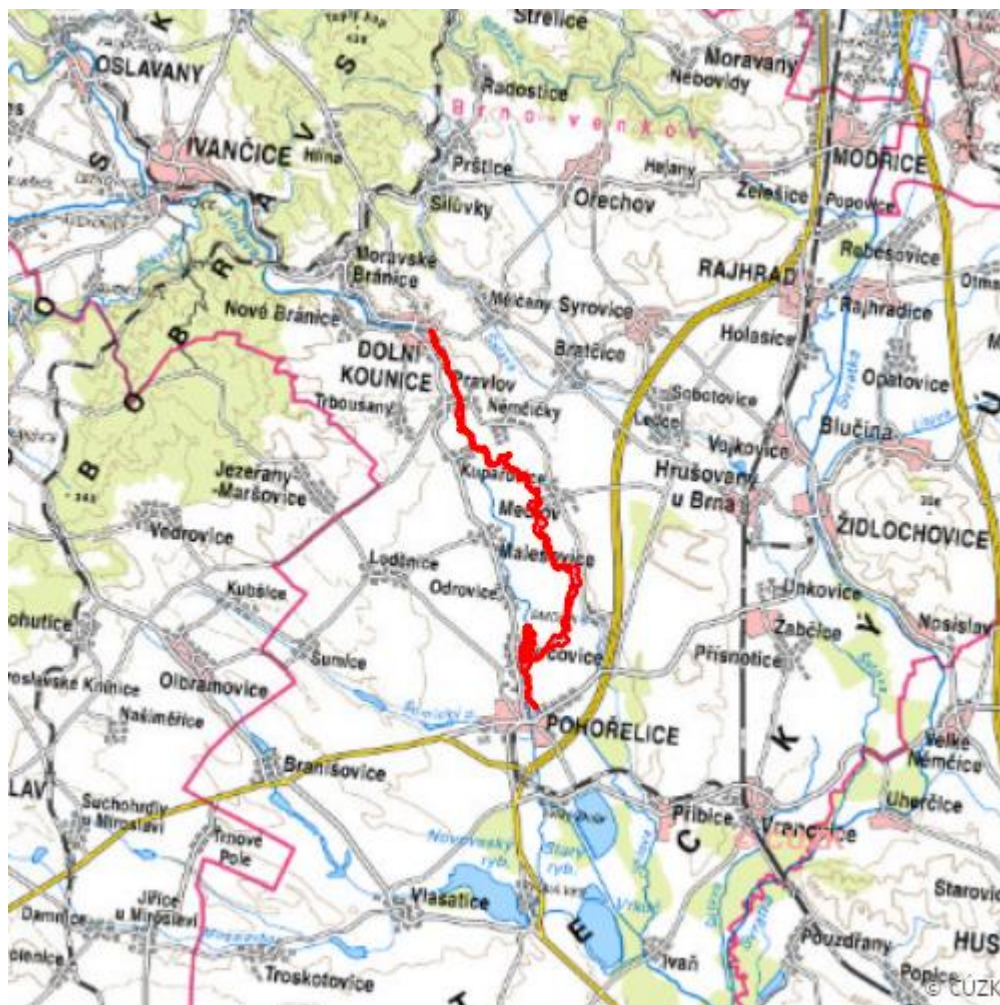

Jihlava

L.BO.12

Lokalizace:	49.029176N 16.517964E
Rozloha:	151,055 ha
Kategorie:	Lokální význam
Typ mokřadu:	2
Stupeň ochrany:	EVL
Důvod ochrany:	0
Nadmořská výška:	178 - 238 m

Přírodní biotopy

Kód biotopu	Název biotopu	Kód typu přírodního stanoviště	Název typu přírodního stanoviště	Rozloha	Relativní rozloha (%)	Kvalita biotopu (1-4)
K2.1	Vrbové křoviny hlinitých a písčitých náplavů	--	--	1,447 ha	0,96	2
L2.4	Měkké luhy nížinných řek	91E0	Smíšené jasanovo-olšové lužní lesy temperátní a boreální Evropy (<i>Alno-Padion</i> , <i>Alnion incanae</i> , <i>Salicion albae</i>)	49,821 ha	32,98	3,75
M6	Bahnité říční náplavy	3270	Bahnité břehy řek s vegetací svazů <i>Chenopodion rubri</i> p. p. a <i>Bidention</i> p. p.	3,171 ha	2,1	1
M7	Bylinné lemy nížinných řek	6430	Vlhkomilná vysokobylinná lemová společenstva nížin a horského až alpínského stupně	3,322 ha	2,2	2
T1.1	Mezofilní ovsíkové louky	6510	Extenzivní sečené louky nížin až podhůří (<i>Arrhenatherion</i> , <i>Brachypodio-Centaureion nemoralis</i>)	0,210 ha	0,14	2
T3.1	Skalní vegetace s kostřavou sivou (<i>Festuca pallens</i>)	6190	Panonské skalní trávníky (<i>Stipo-Festucetalia pallentis</i>)	0,078 ha	0,05	2
V4A	Makrofytní vegetace vodních toků, porosty aktuálně přítomných vodních makrofytů	3260	Nížinné až horské vodní toky s vegetací svazů <i>Ranunculion fluitantis</i> a <i>Callitricho-Batrachion</i>	3,359 ha	2,22	1