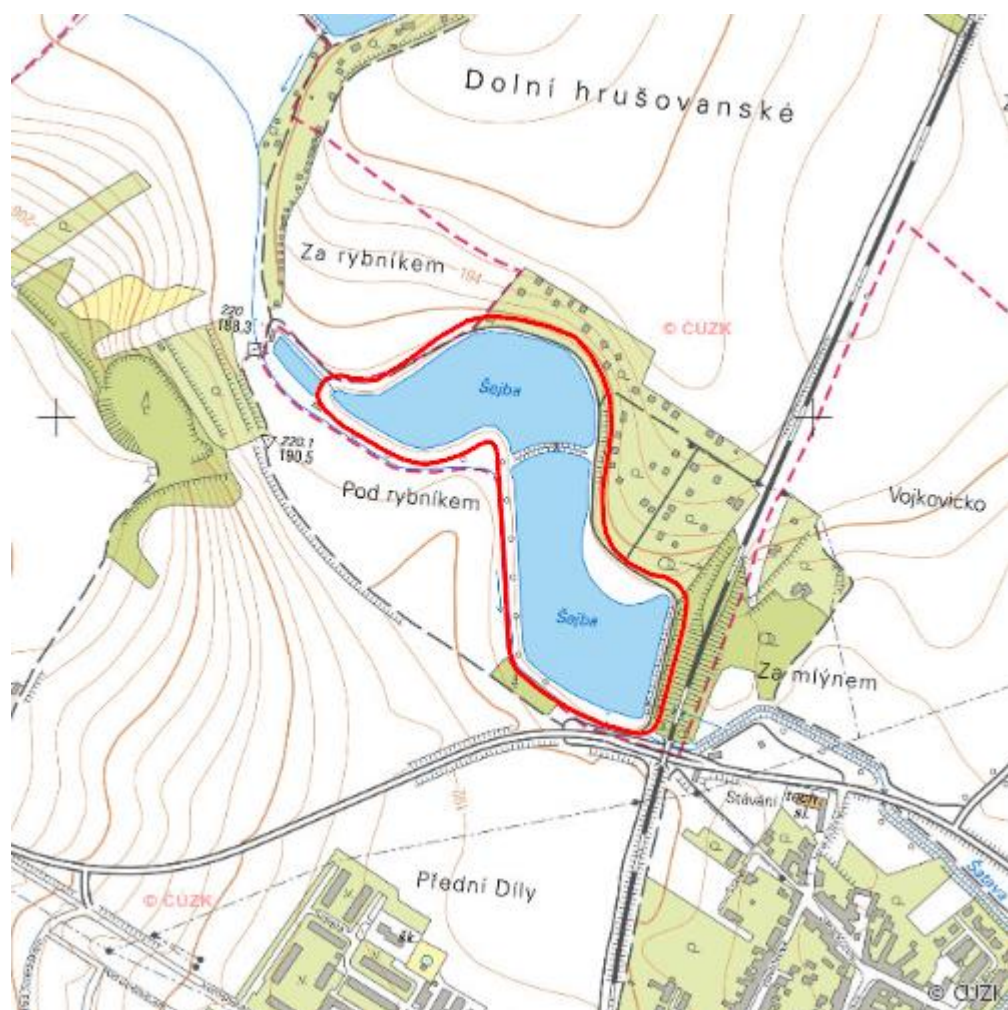

Šejba

L.BO.11

Lokalizace:	49.045466N 16.587899E
Rozloha:	11,473 ha
Kategorie:	Lokální význam
Typ mokřadu:	13
Důvod ochrany:	0
Nadmořská výška:	192 - 197 m

Seznam druhů z Nálezové databáze ochrany přírody