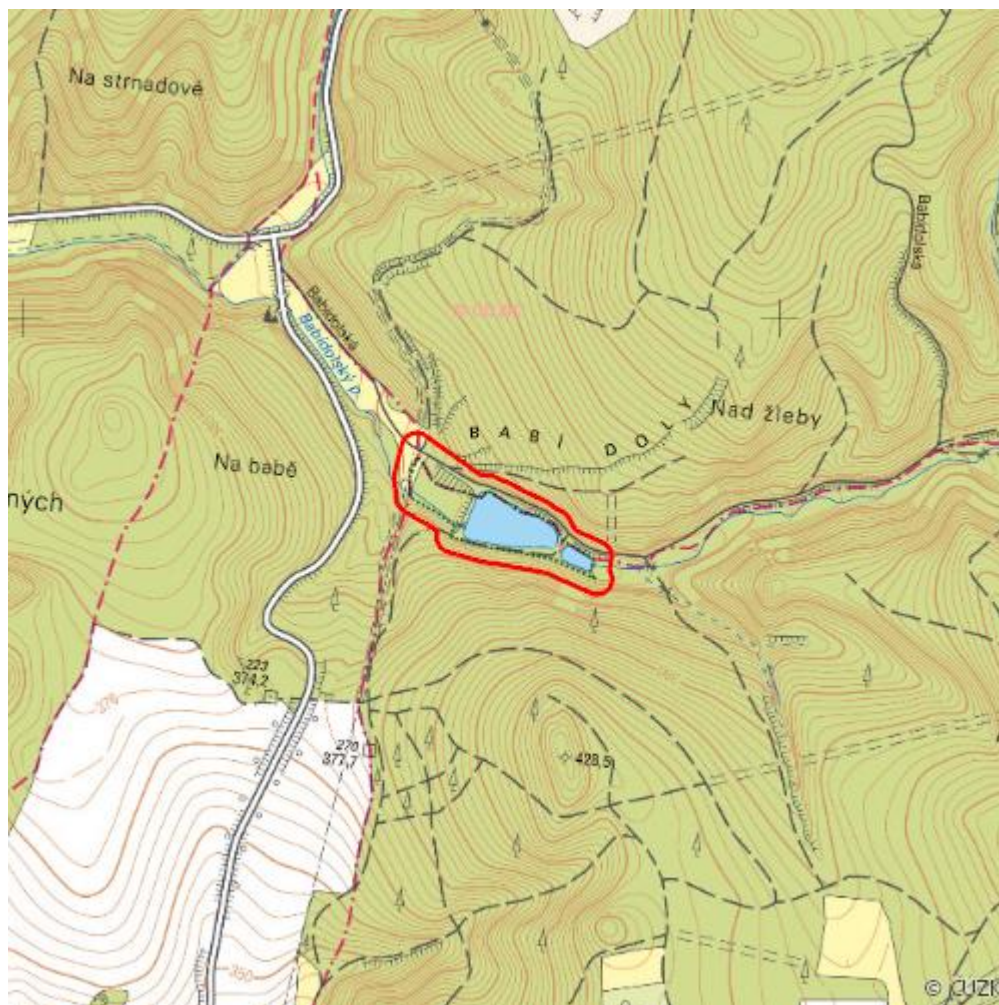

Babí doly

L.BM.07

Lokalizace:	49.289737N 16.603376E
Rozloha:	2,890 ha
Kategorie:	Lokální význam
Stupeň ochrany:	PR
Důvod ochrany:	O
Nadmořská výška:	385 - 395 m

Přírodní biotopy

Kód biotopu	Název biotopu	Kód typu přírodního stanoviště	Název typu přírodního stanoviště	Rozloha	Relativní rozloha (%)	Kvalita biotopu (1-4)
L2.2	Údolní jasanovo-olšové luhy	91E0	Smíšené jasanovo-olšové lužní lesy temperátní a boreální Evropy (<i>Alno-Padion</i> , <i>Alnion incanae</i> , <i>Salicion albae</i>)	0,526 ha	18,19	1,06
L3.1	Hercynské dubohabřiny	9170	Dubohabřiny asociace <i>Galio-Carpinetum</i>	0,535 ha	18,5	1,71
V1F	Makrofytní vegetace přirozeně eutrofních a mezotrofních stojatých vod, porosty bez druhů charakteristických pro V1A-V1E	3150	Přirozené eutrofní vodní nádrže s vegetací typu <i>Magnopotamion</i> nebo <i>Hydrocharition</i>	0,639 ha	22,12	1

Kategorie	Latinský název druhu	Český název druhu	Kategorie ochrany (Zákon 114/92 Sb.)	Směrnice o ptácích/ stanovištích	Červený seznam	Invazivnost (i)	Rok posledního záznamu
Ptáci	<i>Ficedula albicollis</i>	lejsek bělokrký	--	BD I	Téměř ohrožený (NT)	--	2017
Ptáci	<i>Merops apiaster</i>	vlha pestrá	Silně ohrožený	--	Ohrožený (EN)	--	2015
Ptáci	<i>Tachybaptus ruficollis</i>	potápka malá	Ohrožený	--	Zranitelný (VU)	--	2017
Savci	<i>Sciurus vulgaris</i>	veverka obecná	Ohrožený	--	Chybí údaje (DD)	--	2020