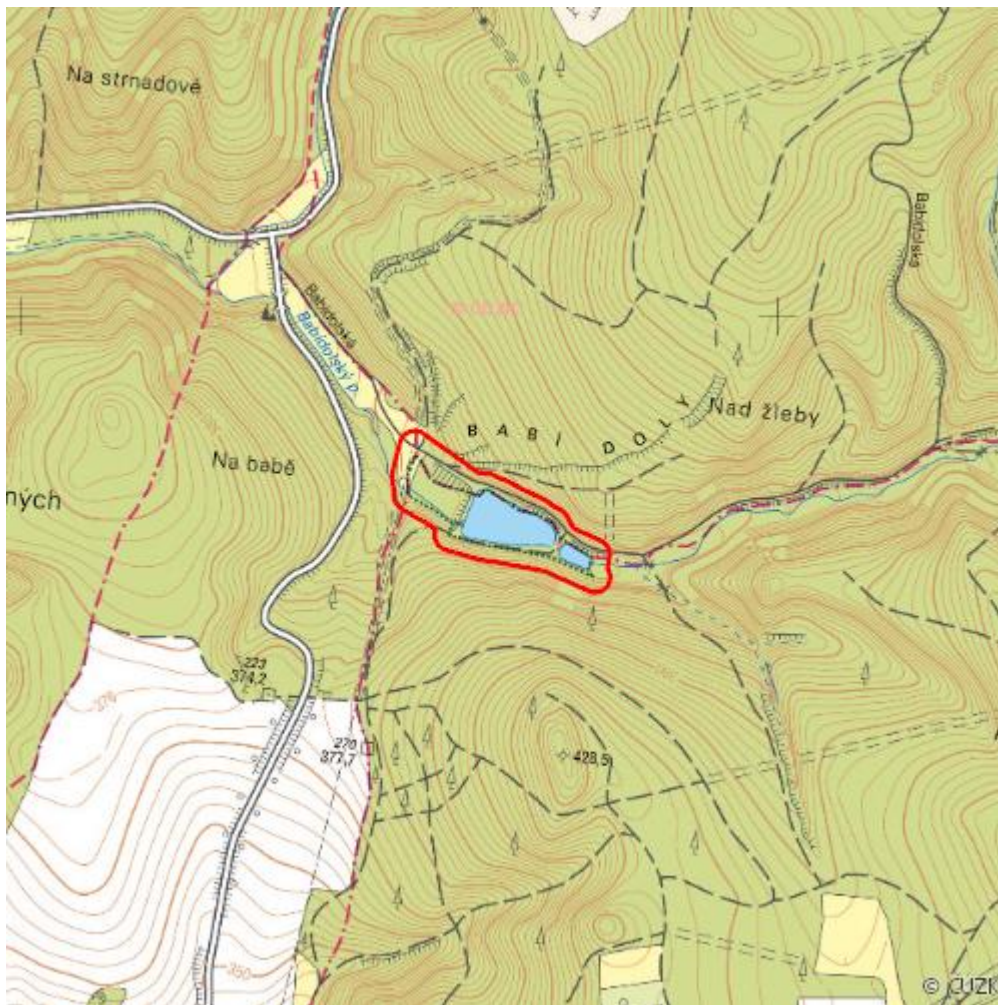

Babí doly

L.BM.07

Lokalizace:	49.289737N 16.603376E
Rozloha:	2,890 ha
Kategorie:	Lokální význam
Stupeň ochrany:	PR
Důvod ochrany:	O
Nadmořská výška:	385 - 395 m

Přírodní biotopy

Kód biotopu	Název biotopu	Kód typu přírodního stanoviště	Název typu přírodního stanoviště	Rozloha	Relativní rozloha (%)	Kvalita biotopu (1-4)
L2.2	Údolní jasanovo-olšové luhy	91E0	Smíšené jasanovo-olšové lužní lesy temperátní a boreální Evropy (<i>Alno-Padion</i> , <i>Alnion incanae</i> , <i>Salicion albae</i>)	0,526 ha	18,19	1,06
L3.1	Hercynské dubohabřiny	9170	Dubohabřiny asociace <i>Galio-Carpinetum</i>	0,535 ha	18,5	1,71
V1F	Makrofytní vegetace přirozeně eutrofních a mezotrofních stojatých vod, porosty bez druhů charakteristických pro V1A-V1E	3150	Přirozené eutrofní vodní nádrže s vegetací typu <i>Magnopotamion</i> nebo <i>Hydrocharition</i>	0,639 ha	22,12	1

Kategorie	Latinský název druhu	Český název druhu	Kategorie ochrany (Zákon 114/92 Sb.)	Směrnice o ptácích/ stanovištích	Červený seznam	Invazivnost (i)	Rok posledního záznamu
Ptáci	<i>Ficedula albicollis</i>	lejsek bělokrký	--	BD I	Téměř ohrožený (NT)	--	2017
Ptáci	<i>Merops apiaster</i>	vlha pestrá	Silně ohrožený	--	Ohrožený (EN)	--	2015
Ptáci	<i>Tachybaptus ruficollis</i>	potápka malá	Ohrožený	--	Zranitelný (VU)	--	2017
Savci	<i>Sciurus vulgaris</i>	veverka obecná	Ohrožený	--	Chybí údaje (DD)	--	2020