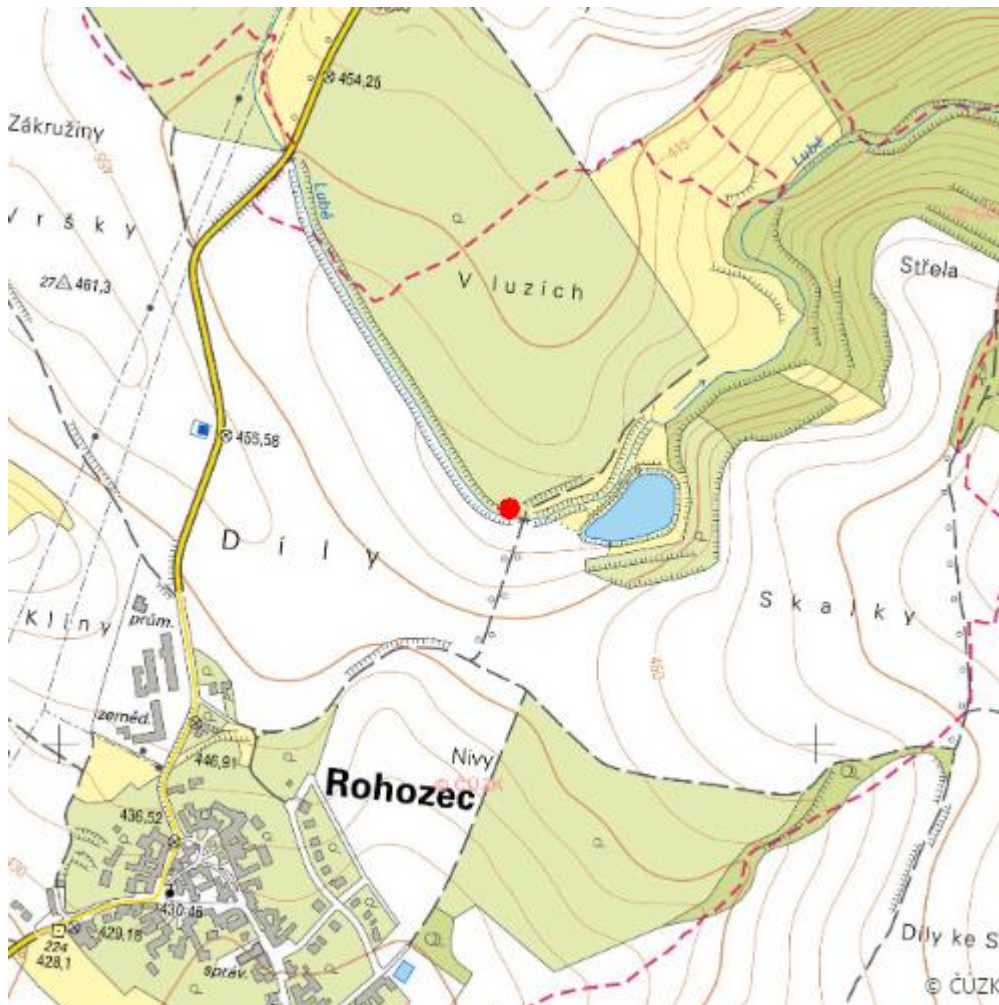

Rohozecký mokřad

L.BK.49

Lokalizace:	49.395254N 16.488325E
Rozloha:	Neznámá
Kategorie:	Lokální význam
Typ mokřadu:	5, 7
Důvod ochrany:	KE, O
Nadmořská výška:	Neznámá

Literatura

CHYTL, J.; HAKROVÁ, P.; HUDEC, K. (eds.) et al. (1999). *Mokřady České republiky: Přehled vodních a*

mokřadních lokalit České republiky. Mikulov: Český ramsarský výbor. 327 s.