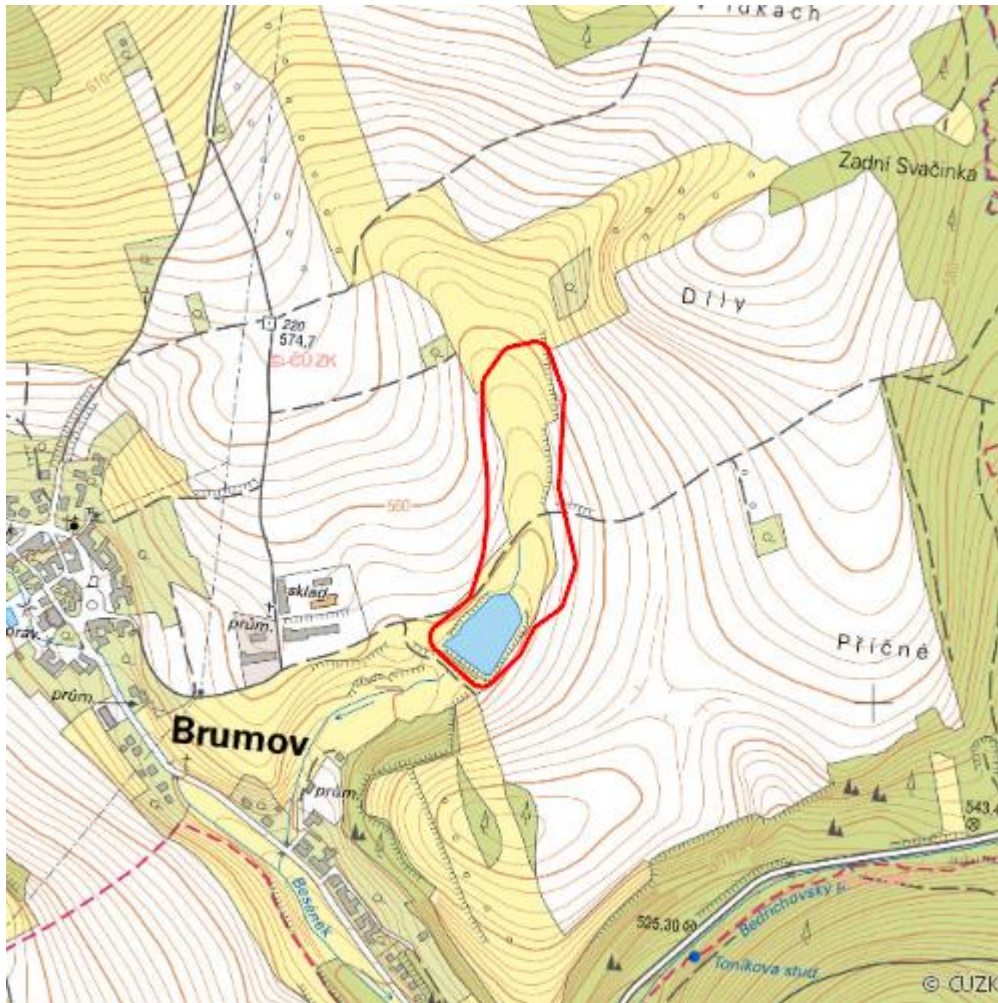

# Brumovský mokřad

L.BK.02

<b>Lokalizace:</b>	49.46317N 16.434093E
<b>Rozloha:</b>	4,695 ha
<b>Kategorie:</b>	Lokální význam
<b>Typ mokřadu:</b>	2, 5
<b>Důvod ochrany:</b>	B
<b>Nadmořská výška:</b>	557 - 589 m

## Přírodní biotopy

Kód biotopu	Název biotopu	Kód typu přírodního stanoviště	Název typu přírodního stanoviště	Rozloha	Relativní rozloha (%)	Kvalita biotopu (1-4)
K3	Vysoké mezofilní a xerofilní křoviny	--	--	0,072 ha	1,54	2
T1.1	Mezofilní ovsíkové louky	6510	Extenzivní sečené louky nížin až podhůří ( <i>Arrhenatherion</i> , <i>Brachypodio-Centaureion nemoralis</i> )	0,545 ha	11,61	4
T1.6	Vlhká tužebníková lada	6430	Vlhkomilná vysokobylinná lemová společenstva nížin a horského až alpského stupně	1,147 ha	24,42	2